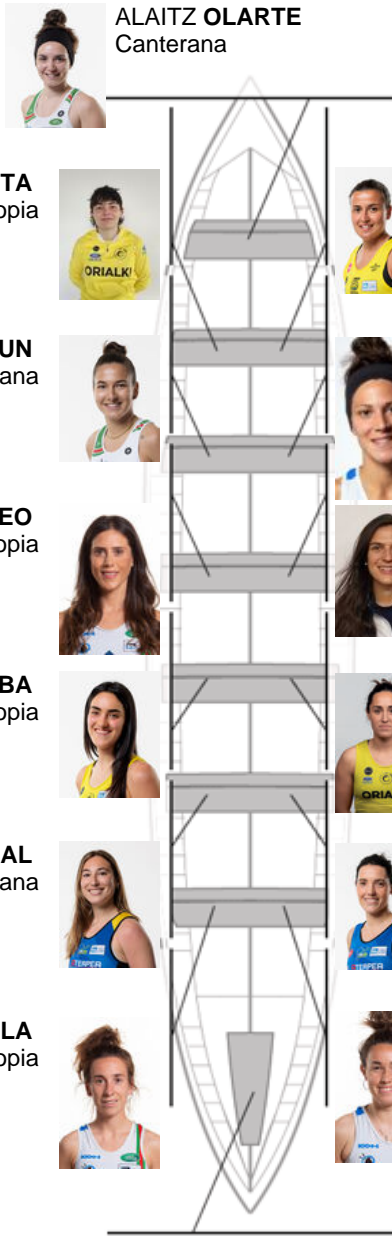

	Club	Tiempo	A favor	%	Puntos
3	NORTINDAL DONOSTIARRA	11:11,54	00:28.40	104.41%	2

Entrenador  
**IÑAKI  
MENDIZABAL  
ITURRIA**

Delegado/a  
**JOSE RAMON  
MENDIZABAL**

Firma y sello

**ALAITZ OLARTE**  
Canterana

**MAIALEN ALKORTA**  
No propia

**MIREIA URANGA**  
No propia

**ITXASO UZCUDUN**  
Canterana

**LARRAITZ ESNAOLA**  
Propia

**IRENE ARBEO**  
No propia

**BELEN GARCIA**  
No propia

**EIDER BARBA**  
No propia

**TAYDE GOMEZ DE  
SEGURA**  
No propia

**ANE MENDIZABAL**  
Canterana

**OLATZ LOPEZ**  
No propia

**NAROA URKOLA**  
Propia

**LAURA  
GOLDARACENA**  
No propia

**INDER PAREDES**  
Capitán  
No propia