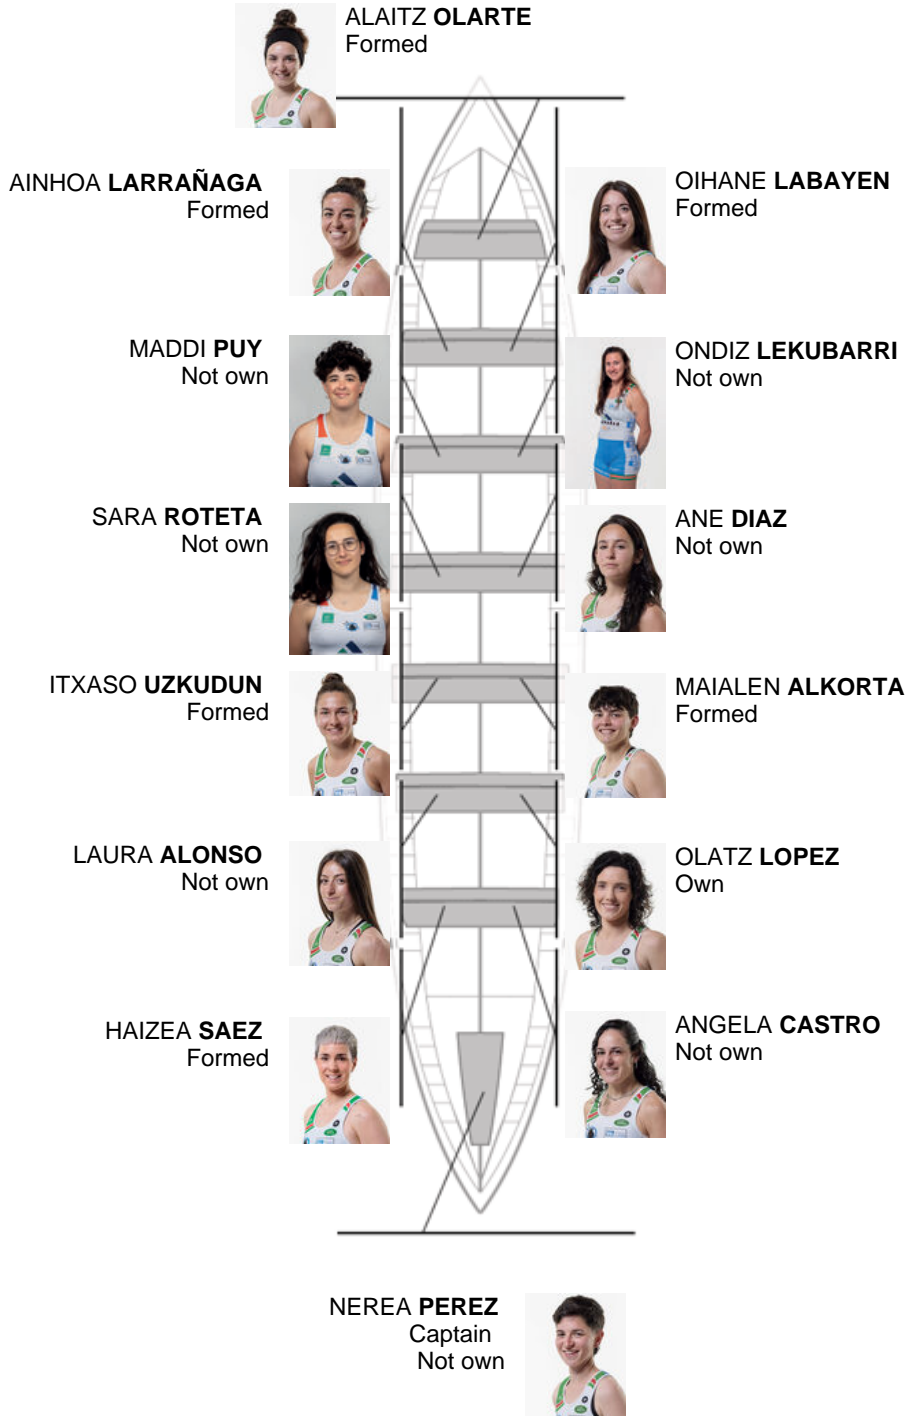

07-03-2022 / VI Bandera Fabrika - Scoring

	Club	Time	Dif.	%	Points
3	NORTINDAL DONOSTIARRA	11:47,90	00:30.36	104.48%	2

Coach
RUFO
URTIZBEREA

Delegate
ANA
EIN UNZUETA

Firma y sello

Subtitutes

Blipper
NAIKADIA
EBIBAL
Not own