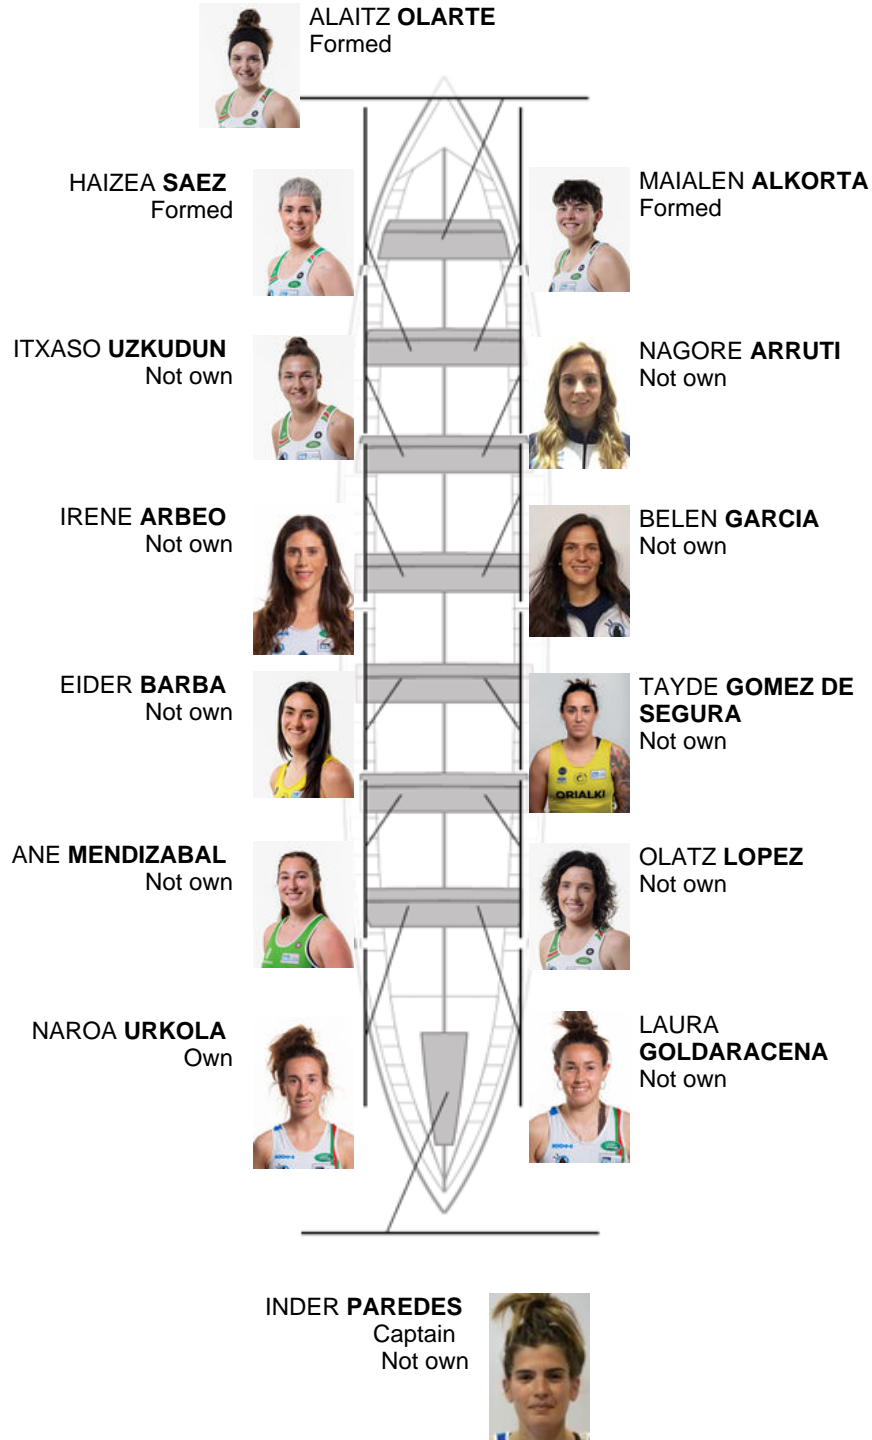

	Club	Time	Dif.	%	Points
3	NORTINDAL DONOSTIARRA	11:12,26	00:20.20	103.09%	2

Coach
IÑAKI
MENDIZABAL
ITURRIA

Delegate
ANA
EIN UNZUETA

Firma y sello

Subtitutes

Blipper
~~BERBAITZ~~
~~SEGURA~~
Notown

Formed:3
Own: 1
Not own: 10