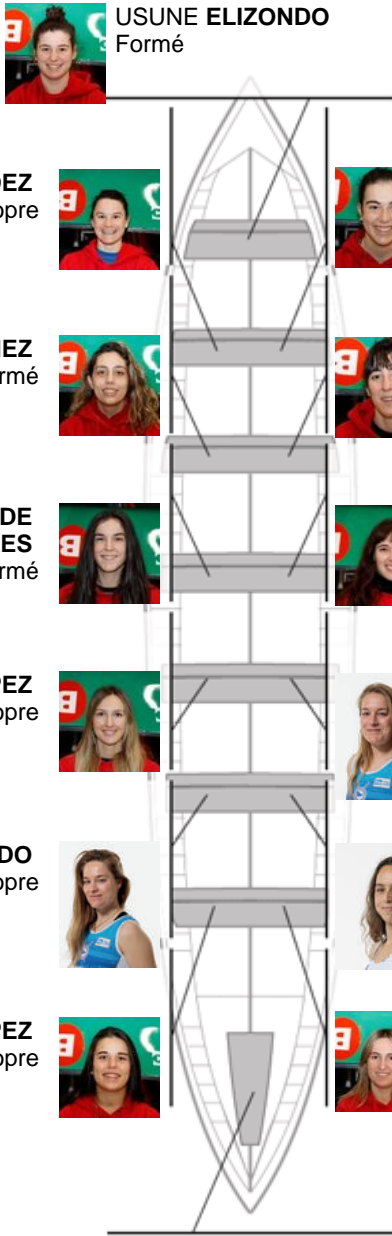

	Club	Temp	Dif	%	Points
2	DEUSTO TECUNI	11:44,08	00:16.84	102.45%	1

Coach
JOSU
ORTUBE

Délégué
AITOR
MOJAS

Firma y sello

Supléants

Ramrose
~~RAMIRO~~
RAMIRO
Non propre

MARTA BARQUIN
Non propre

Formé: 7
Prope: 4
Non propre: 3