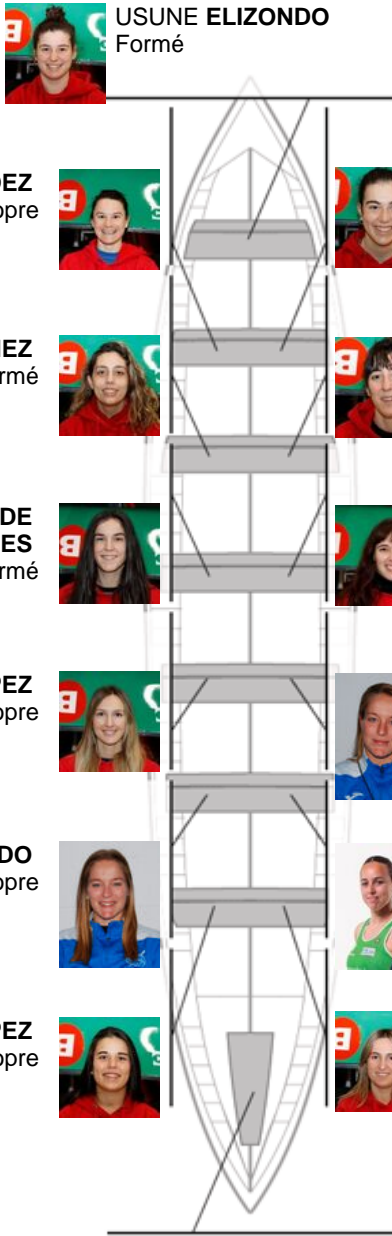

	Club	Temp	Dif	%	Points
2	DEUSTO TECUNI	11:44,08	00:16.84	102.45%	1

Coach
JOSU
ORTUBE

Délegué
AITOR
MOJAS

Firma y sello

Supleánts

Ramón
ETXEBARRIA
ETXEBARRIA
OR

Non propre

MARTA BARQUIN
Non propre

Formé:6
Prope: 4
Non propre: 4