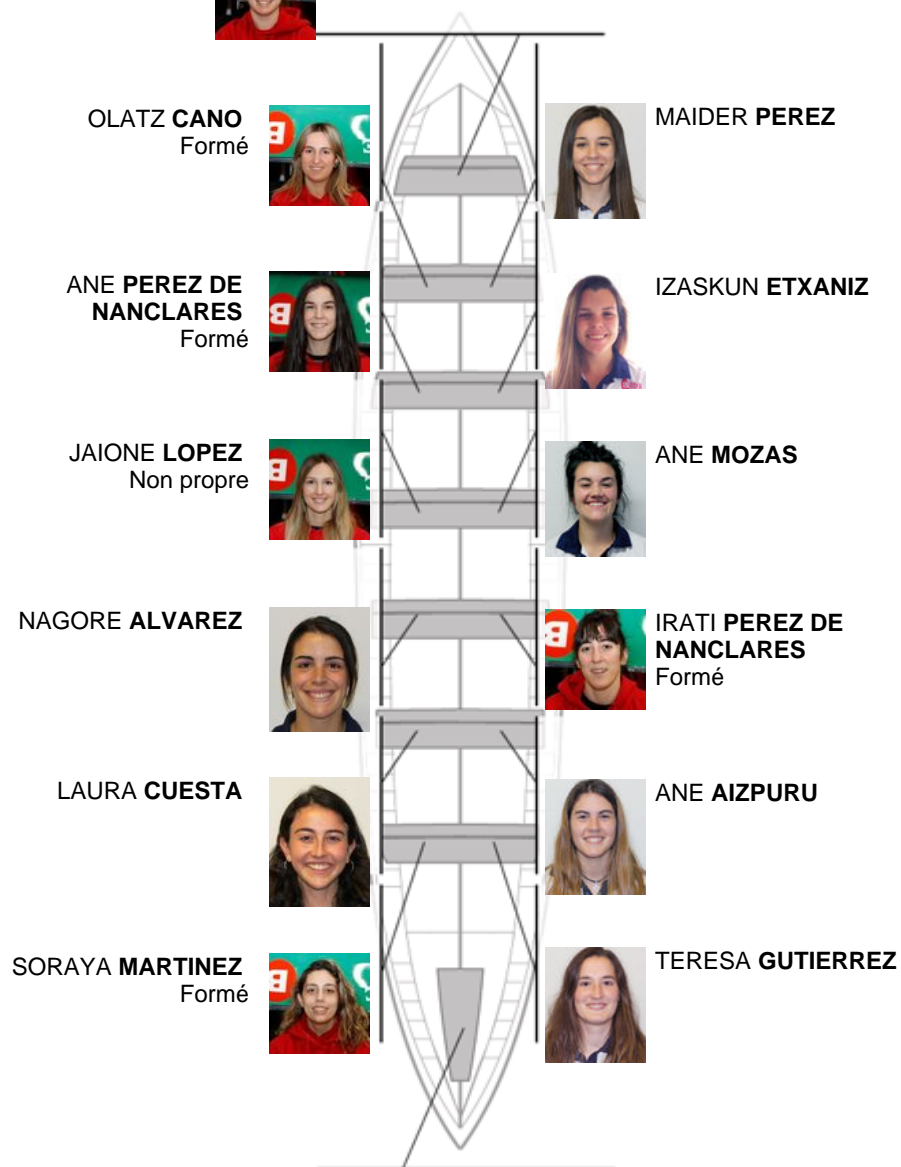

	Club	Temp	Dif	%	Points
6	DEUSTO TECUNI	11:08,46	00:31.34	104.91%	5

Coach  
FERNANDO  
BEPERET

Délegué  
AITOR  
RODRIGUEZ MAZA

Firma y sello

USUNE ELIZONDO  
Formé

### Supleánts

IRATXE  
LEARE  
BARBARRI

Formé

AIALA URIBELARREA  
Capitaine  
condicion

Formé:5

Prope: 8

Non propre: 1