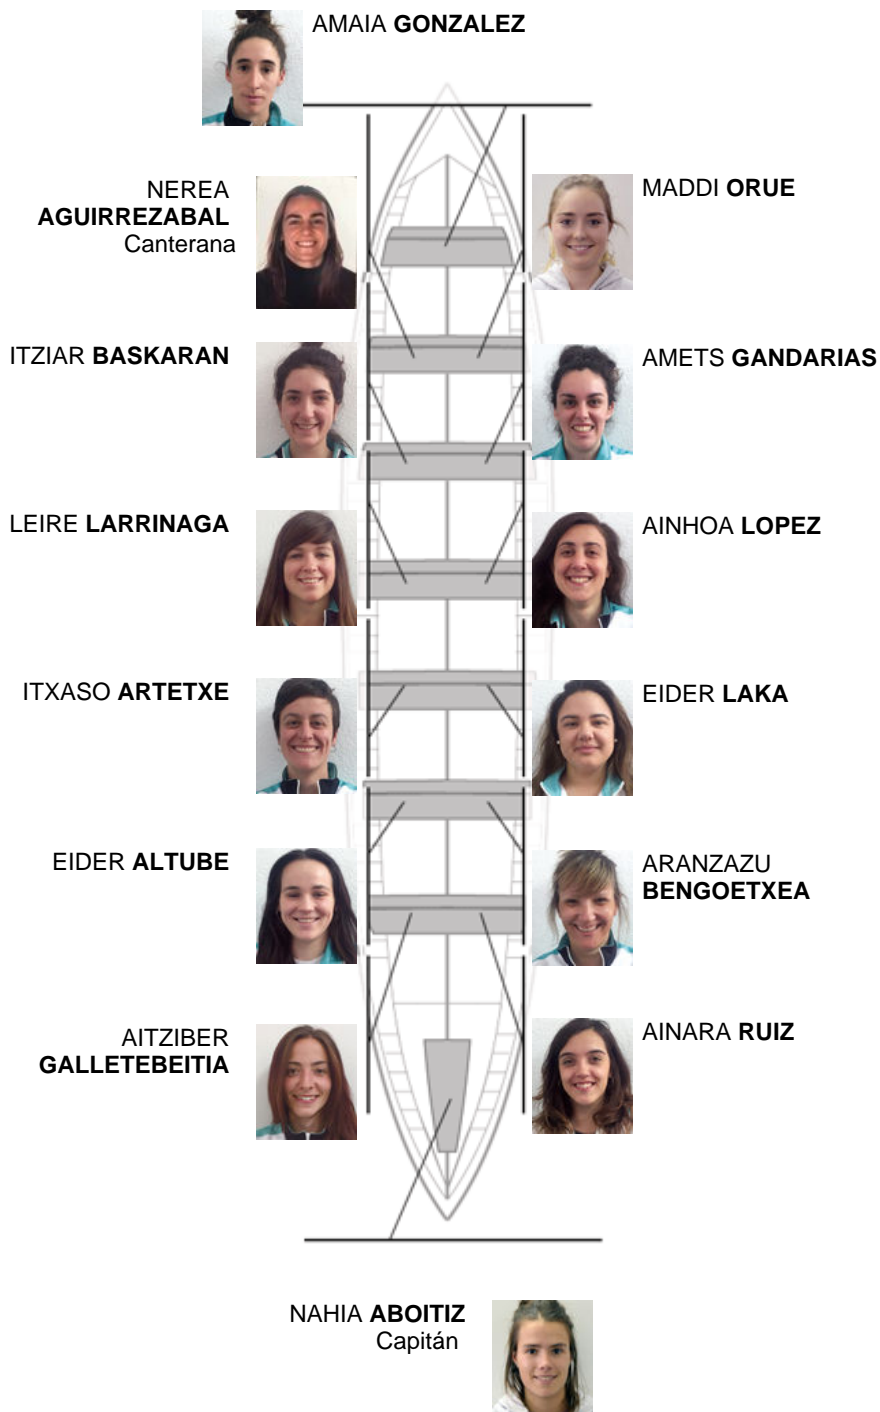

Club	Tempo	A favor	%	Puntos
12	CIKAUTXO LEA ARTIBAI	12:50,52	01:44.12	115.62%	1

Adestrador
**FERNANDO
ZUGASTI BALZATEGI**

Delegado
**IÑAKI
BADIOLA BERNAOLA**

Firma e sello

Suplentes

Remeira /
**IÑAKI
BADIOLA
BERNAOLA
MEILAN**

Canteirás:1
Propios: 13
Non propio: