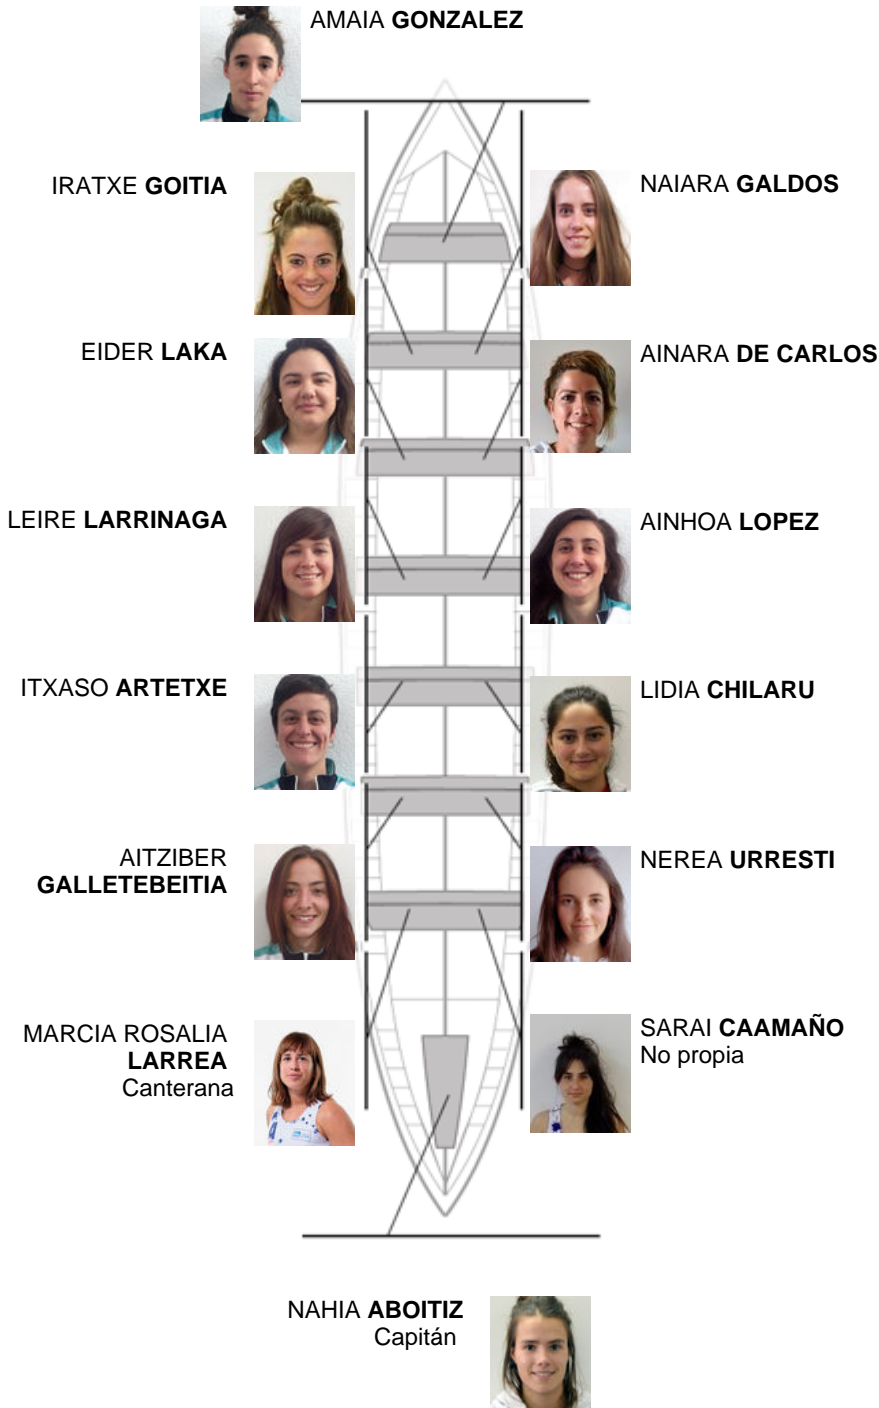

	Club	Tempo	A favor	%	Puntos
10	CIKAUTXO LEA ARTIBAI	15:00,54	03:11.90	127.08%	2

Adestrador
**ERLANTZ
 RODRIGUEZ OSA**

Delegado
**IÑAKI
 BADIOLA BERNAOLA**

Firma e sello

Suplentes

Remeira
**AZU
 BERRIETXEA**