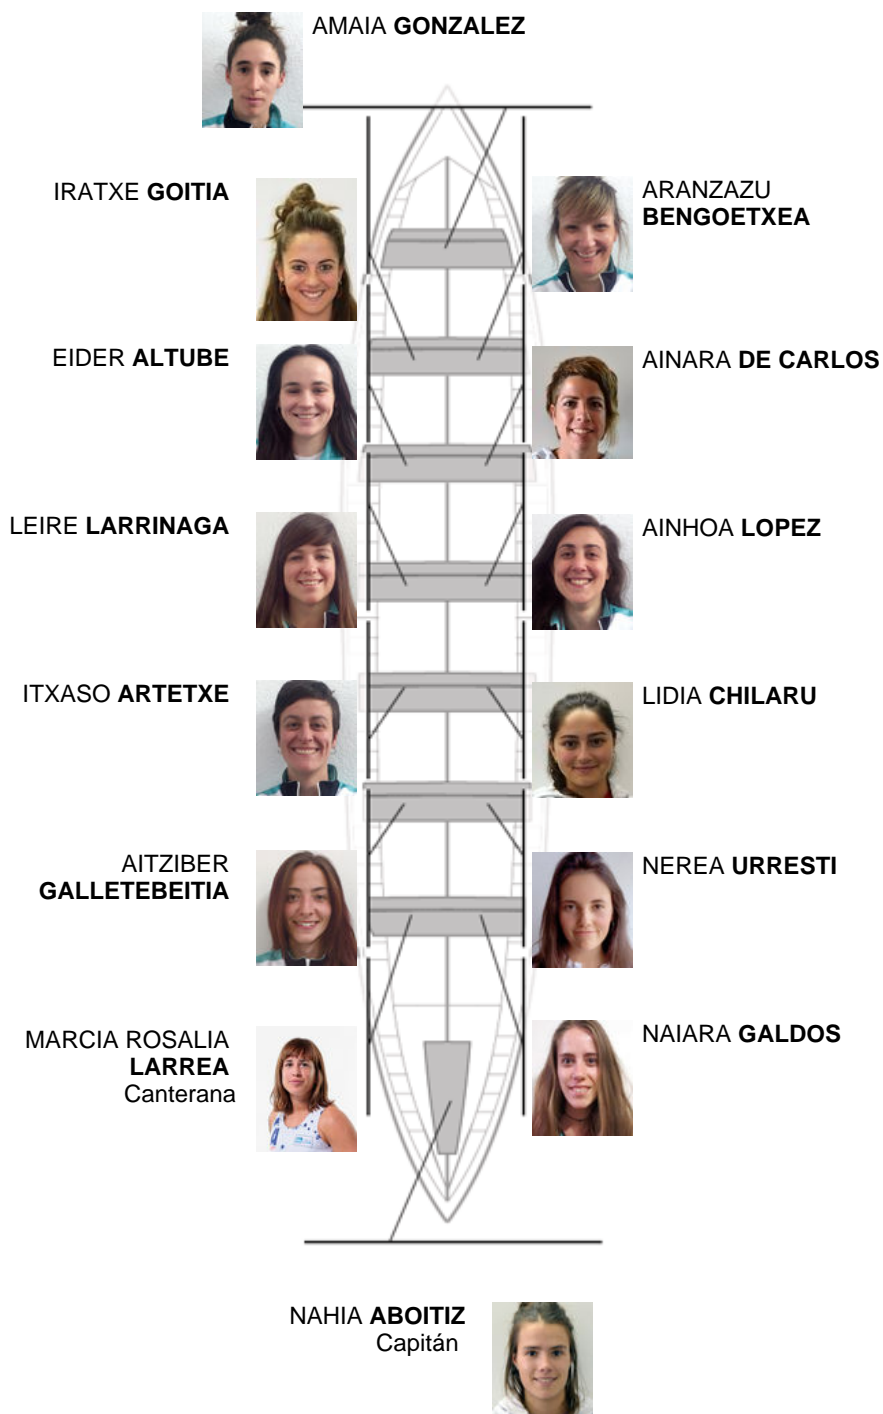

	Club	Tempo	A favor	%	Puntos
10	CIKAUTXO LEA ARTIBAI	11:58,28	01:21.16	112.73%	1

Adestrador  
ERLANTZ  
RODRIGUEZ OSA

Delegado  
IÑAKI  
BADIOLA BERNAOLA

Firma e sello

### Suplentes

Remeira /  
~~MAI~~  
~~ORRI~~  
CAAMAÑO

No propia

Canteirás:1  
Propios: 13  
Non propio: