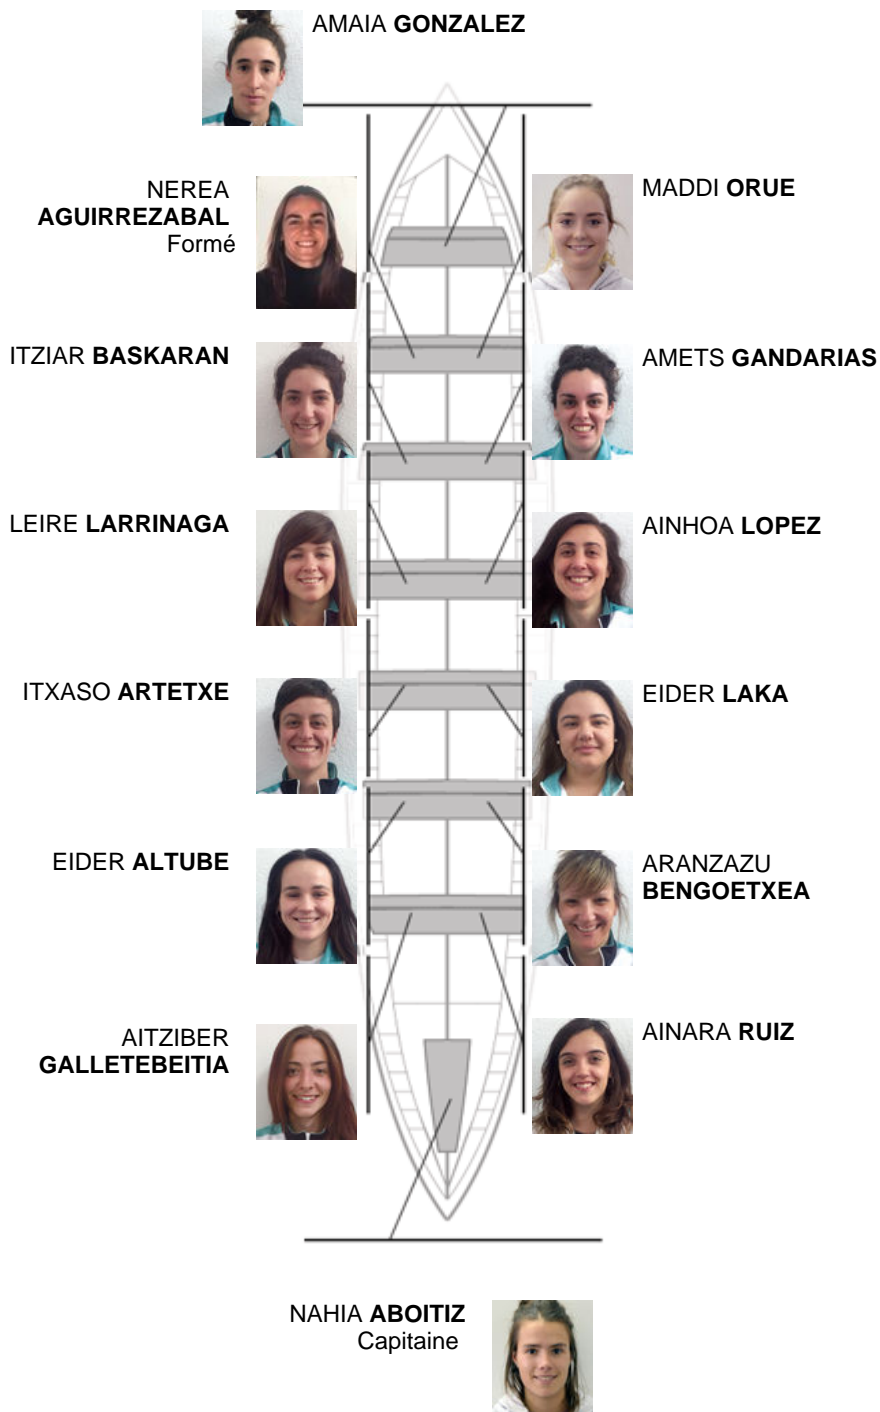

	<b>Club</b>	<b>Temp</b>	<b>Dif</b>	<b>%</b>	<b>Points</b>
12	CIKAUTXO LEA ARTIBAI	12:50,52	01:44.12	115.62%	1

Coach  
**FERNANDO  
 ZUGASTI BALZATEGI**

Délegué  
**IÑAKI  
 BADIOLA BERNAOLA**

Firma y sello

**Supleánts**

Rameuse /  
**PATARZE  
 GABES  
 MEILAN**

**Formé:1**  
**Prope: 13**  
**Non prope:**