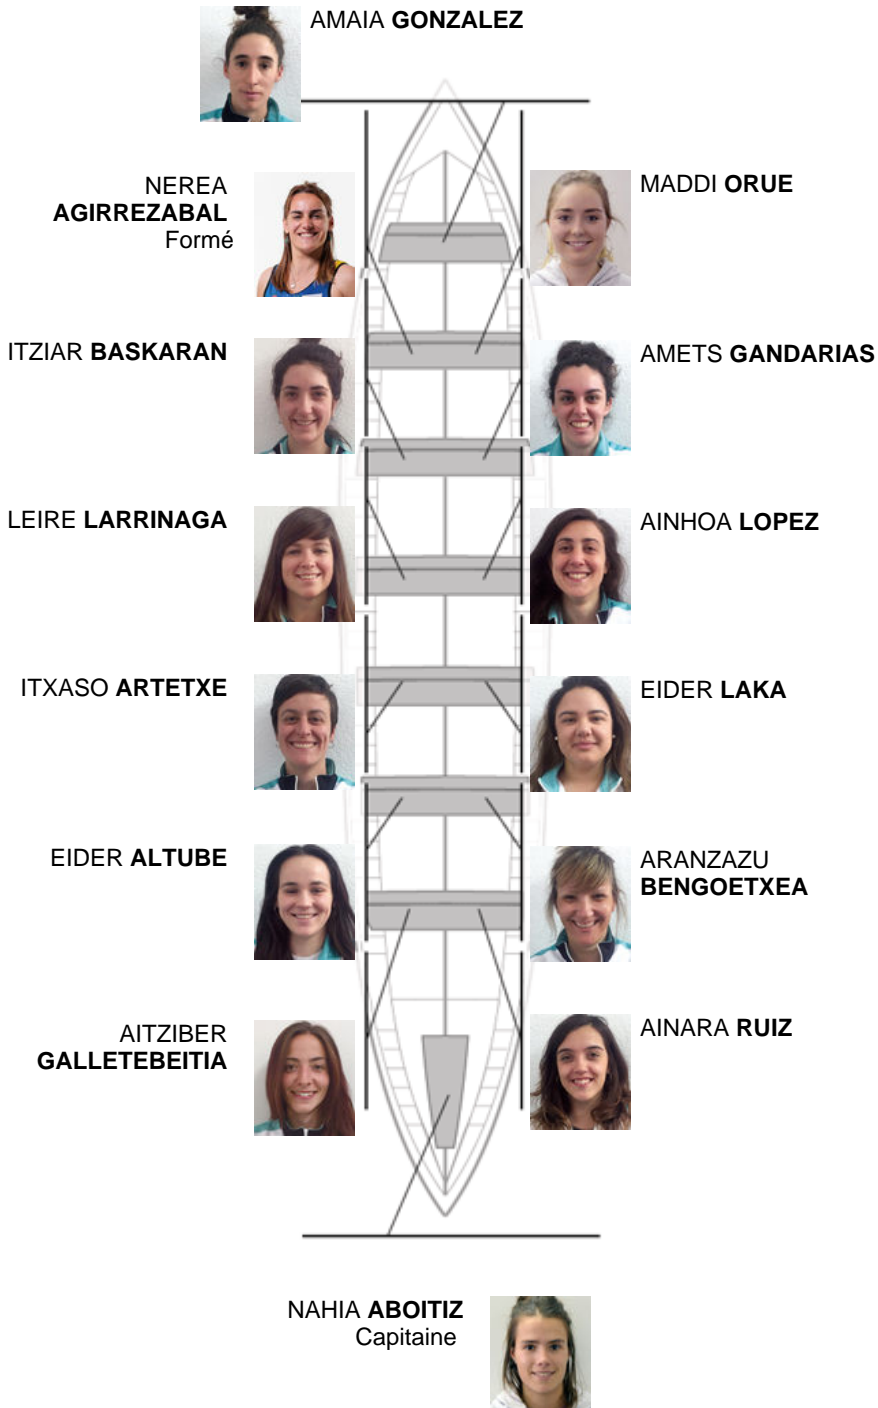

	<b>Club</b>	<b>Temp</b>	<b>Dif</b>	<b>%</b>	<b>Points</b>
12	CIKAUTXO LEA ARTIBAI	12:50,52	01:44.12	115.62%	1

Coach  
**FERNANDO  
 ZUGASTI BALZATEGI**

Délegué  
**IÑAKI  
 BADIOLA BERNAOLA**

Firma y sello

**Supleánts**

Rameuse /  
**PATARZE  
 GABES  
 MEILAN**

**Formé:1**  
**Prope: 13**  
**Non prope:**