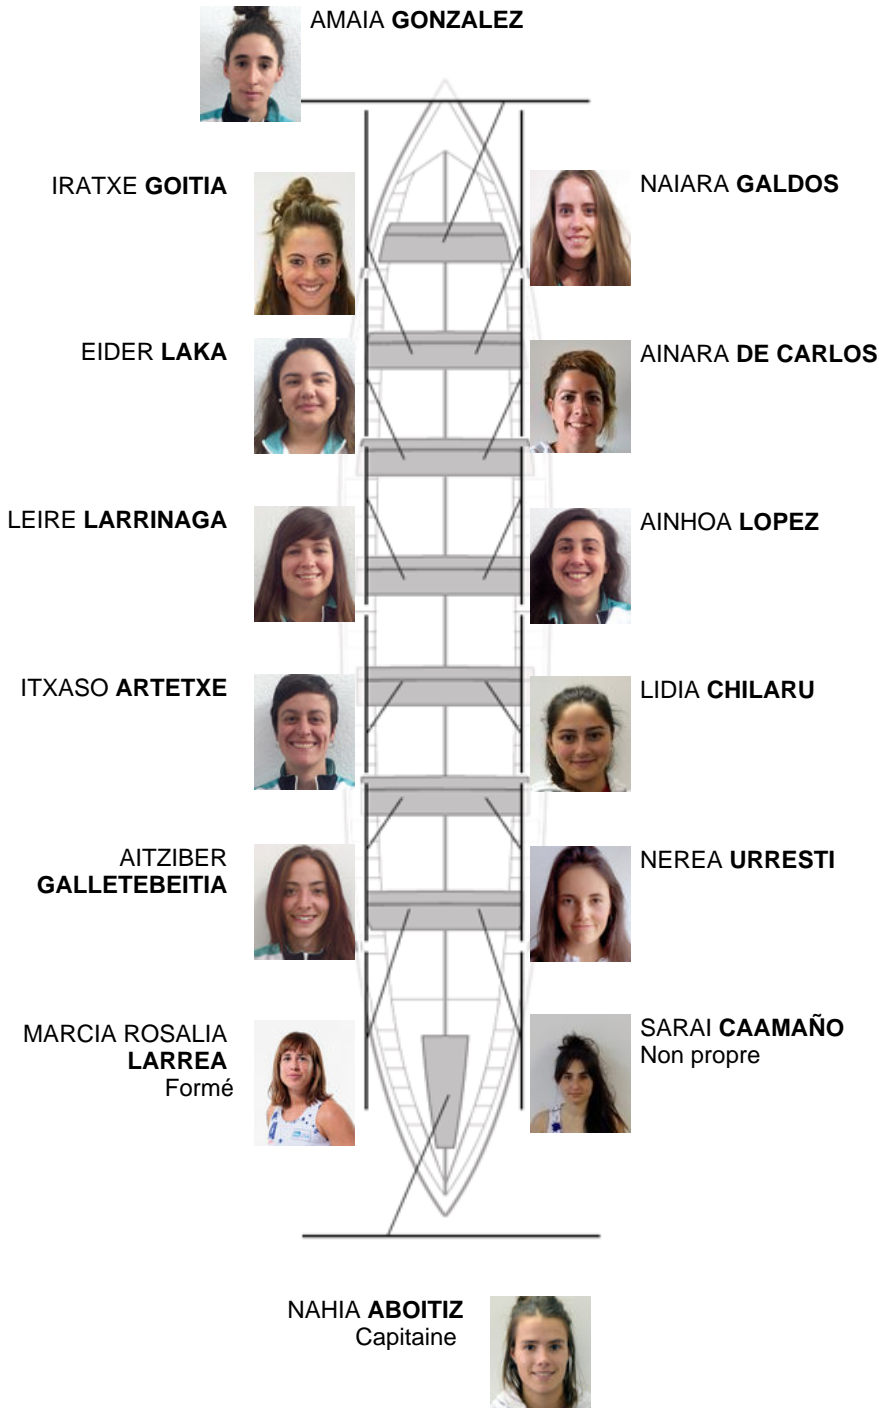

	Club	Temp	Dif	%	Points
10	CIKAUTXO LEA ARTIBAI	15:00,54	03:11.90	127.08%	2

Coach
ERLANTZ
RODRIGUEZ OSA

Délegué
IÑAKI
BADIOLA BERNAOLA

Firma y sello

Supleánts

Rameuse
AZU
BETXEA

Formé: 1
Prope: 12
Non propre: 1