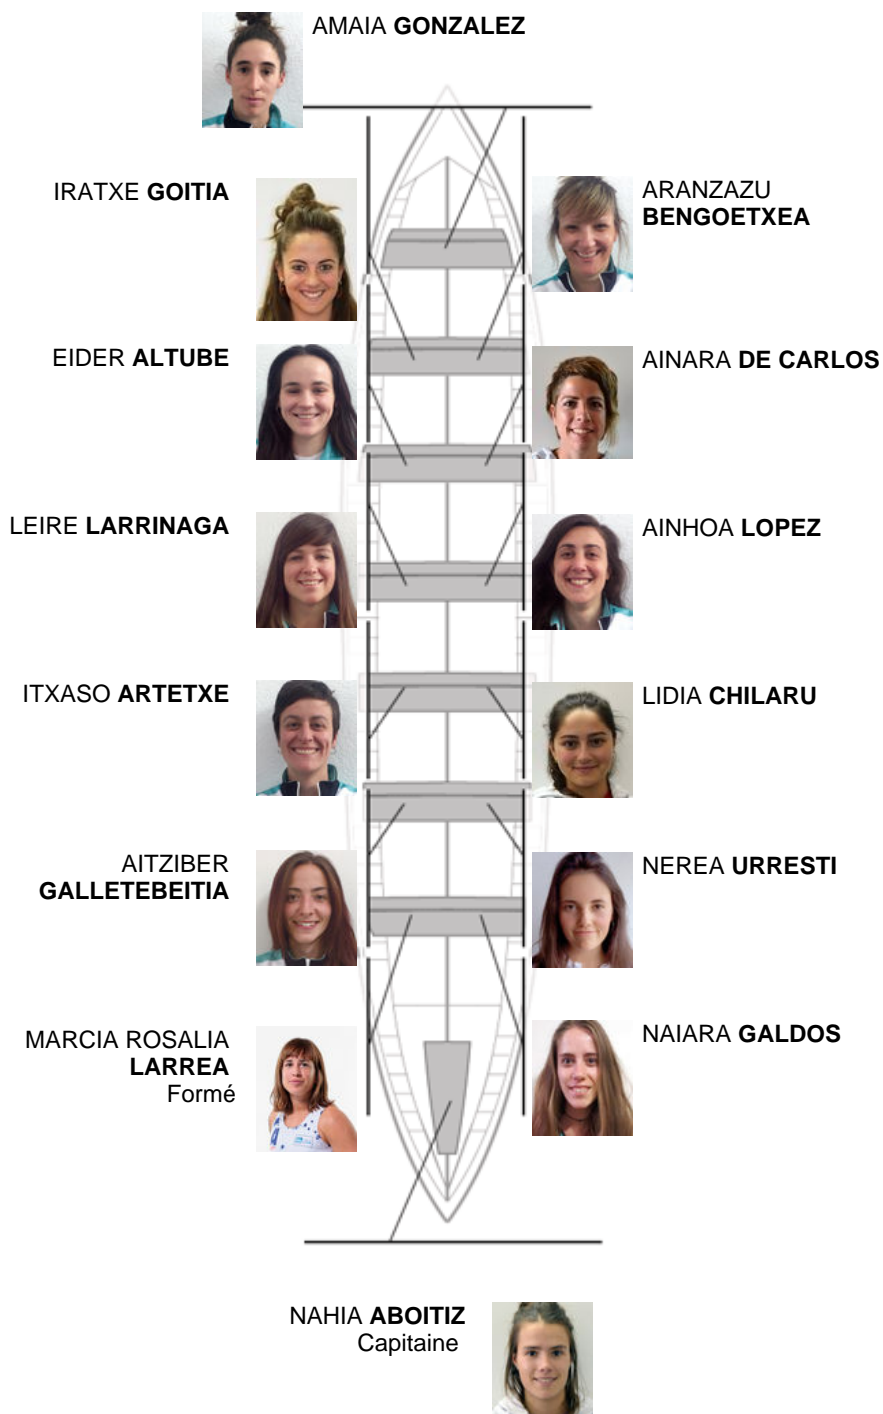

	Club	Temp	Dif	%	Points
10	CIKAUTXO LEA ARTIBAI	11:58,28	01:21.16	112.73%	1

Coach
ERLANTZ
RODRIGUEZ OSA

Délegué
IÑAKI
BADIOLA BERNAOLA

Firma y sello

Supleánts

Rameuse /
Proprietor
~~CAAMAÑO~~
CAAMAÑO

Non prope