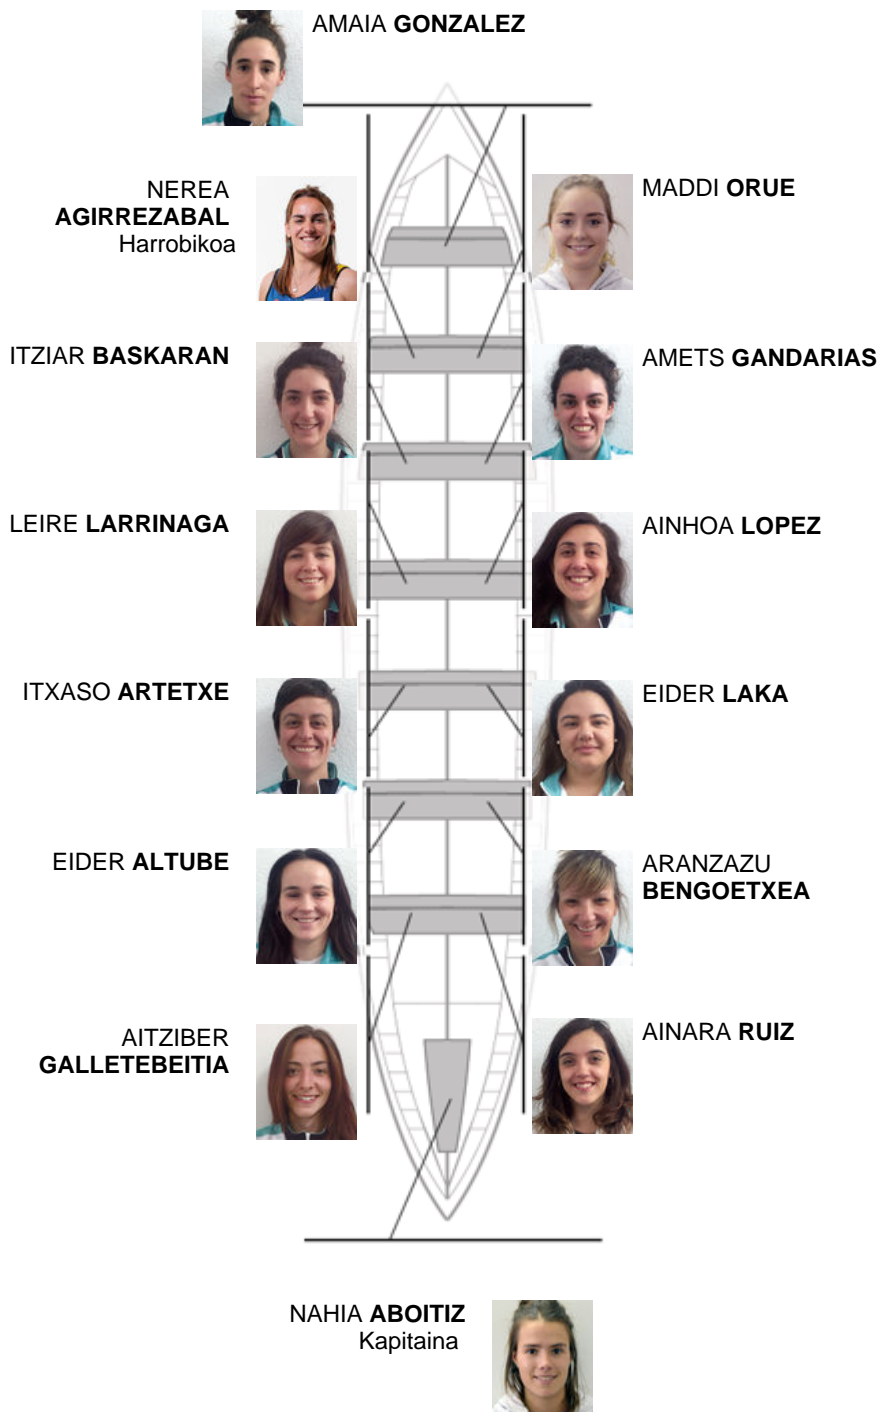

|    | <b>Kluba</b>         | <b>Denbora</b> | <b>Alde</b> | <b>%</b> | <b>Puntuak</b> |
|----|----------------------|----------------|-------------|----------|----------------|
| 12 | CIKAUTXO LEA ARTIBAI | 12:50,52       | 01:44.12    | 115.62%  | 1              |

Entrenatzailea  
**FERNANDO  
 ZUGASTI BALZATEGI**

Ordezkaria  
**IÑAKI  
 BADIOLA BERNAOLA**

Firma y sello

**Ordezkeriak**

Arraunlaria /  
**PATXI  
 MEILAN**

**Harrobikoak: 1**  
**Berezkoak: 13**  
**Ez berezkoak:**