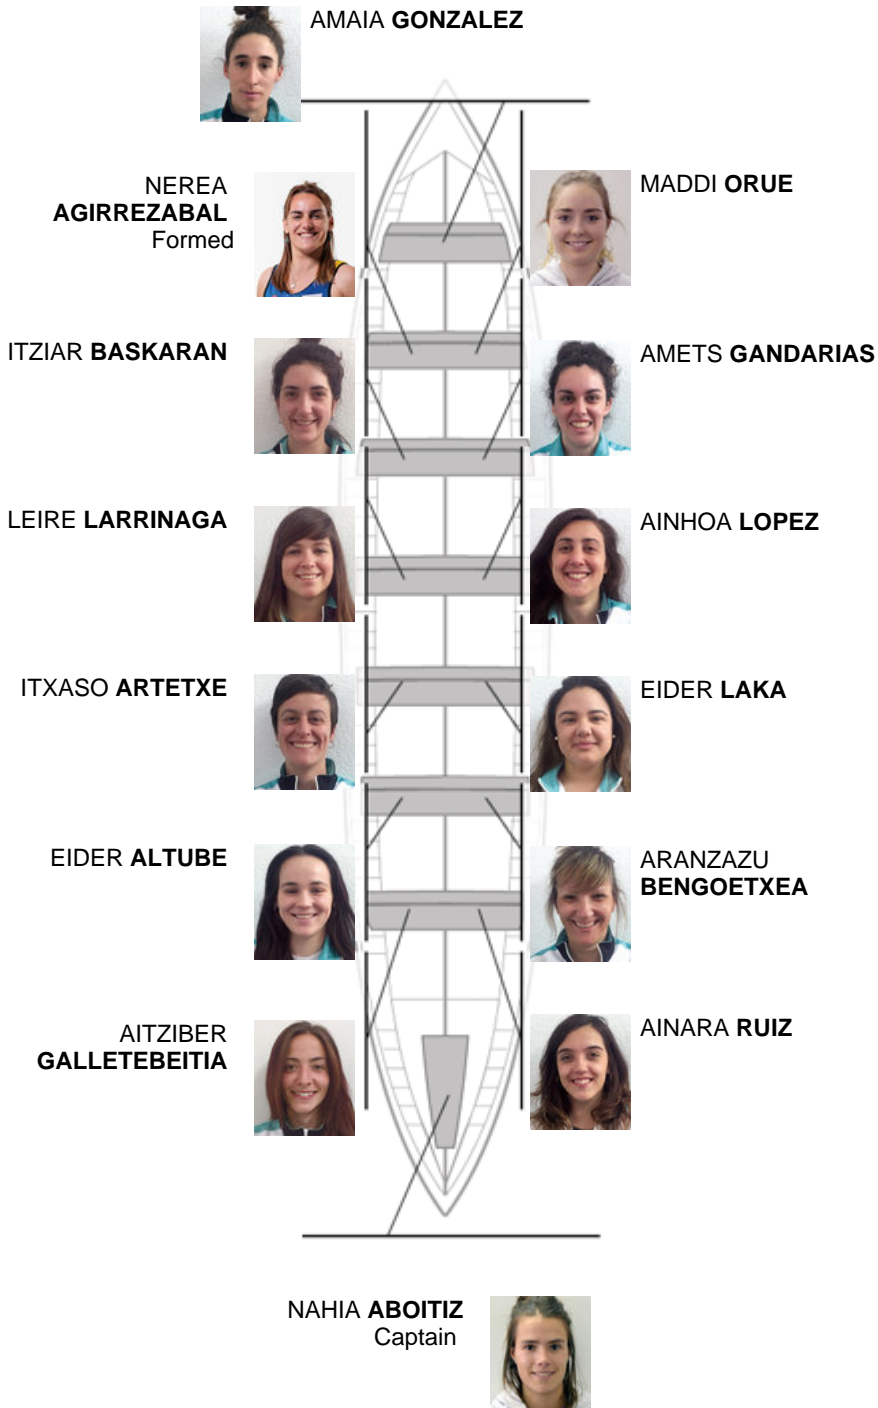

	Club	Time	Dif.	%	Points
12	CIKAUTXO LEA ARTIBAI	12:50,52	01:44.12	115.62%	1

Coach
**FERNANDO
 ZUGASTI BALZATEGI**

Delegate
**IÑAKI
 BADIOLA BERNAOLA**

Firma y sello

Subtitutes

Rower/ skipper
**BATAZARZE
 MENDOS**