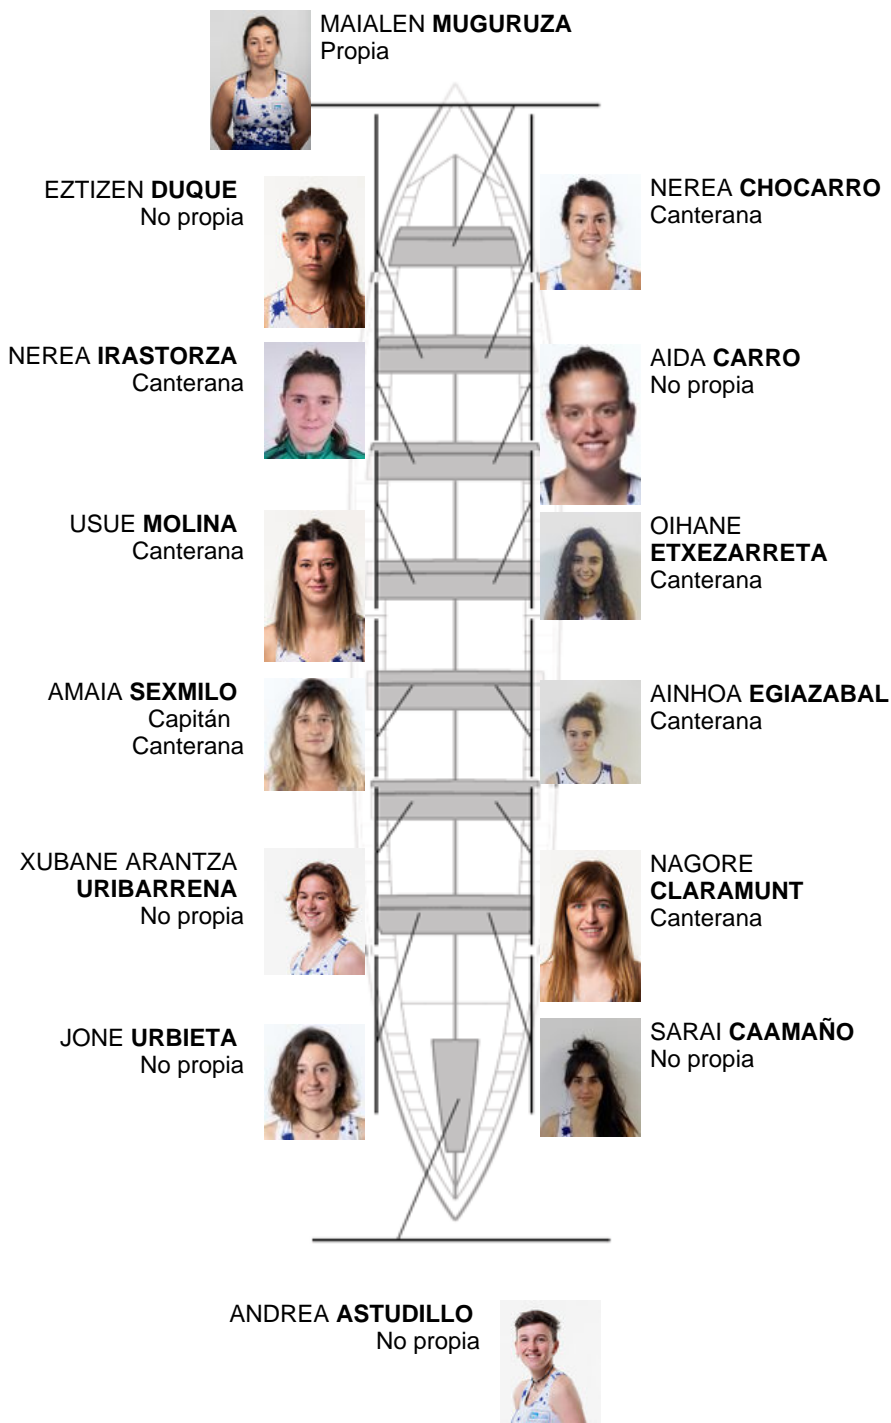

	Club	Tempo	A favor	%	Puntos
3	DONOSTIA ARRAUN LAGUNAK	11:37,10	00:22.88	103.39%	2

Adestrador
PATXI
OLABE

Delegado
ITZIAR
EGUREN

Firma e sello

Suplentes

Remeira
~~MARCIA~~
~~MARTINA~~
LARREA
Canterana
No propia