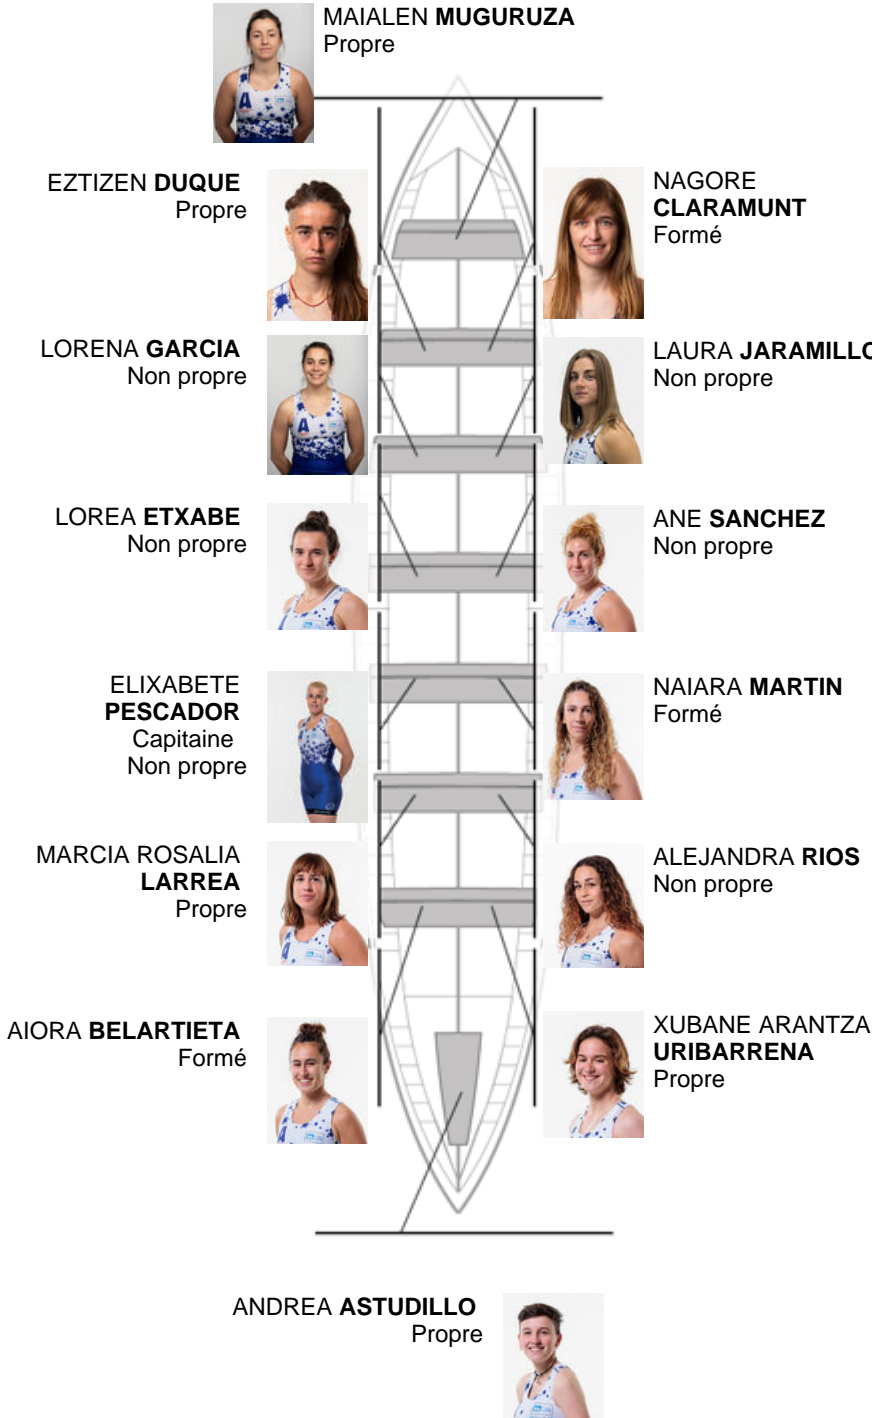

	Club	Temp	Dif	%	Points
2	DONOSTIA ARRAUN LAGUNAK	11:14,84	00:05.52	100,82%	3

Coach
JUAN MARI
ETXABE

Déleguée
ITZIAR
EGUREN

Firma y sello

Supleánts

Rameuse
~~GABRIELA~~
~~SIVERIO~~
Formé

Formé:3
Prope: 5
Non prope: 6