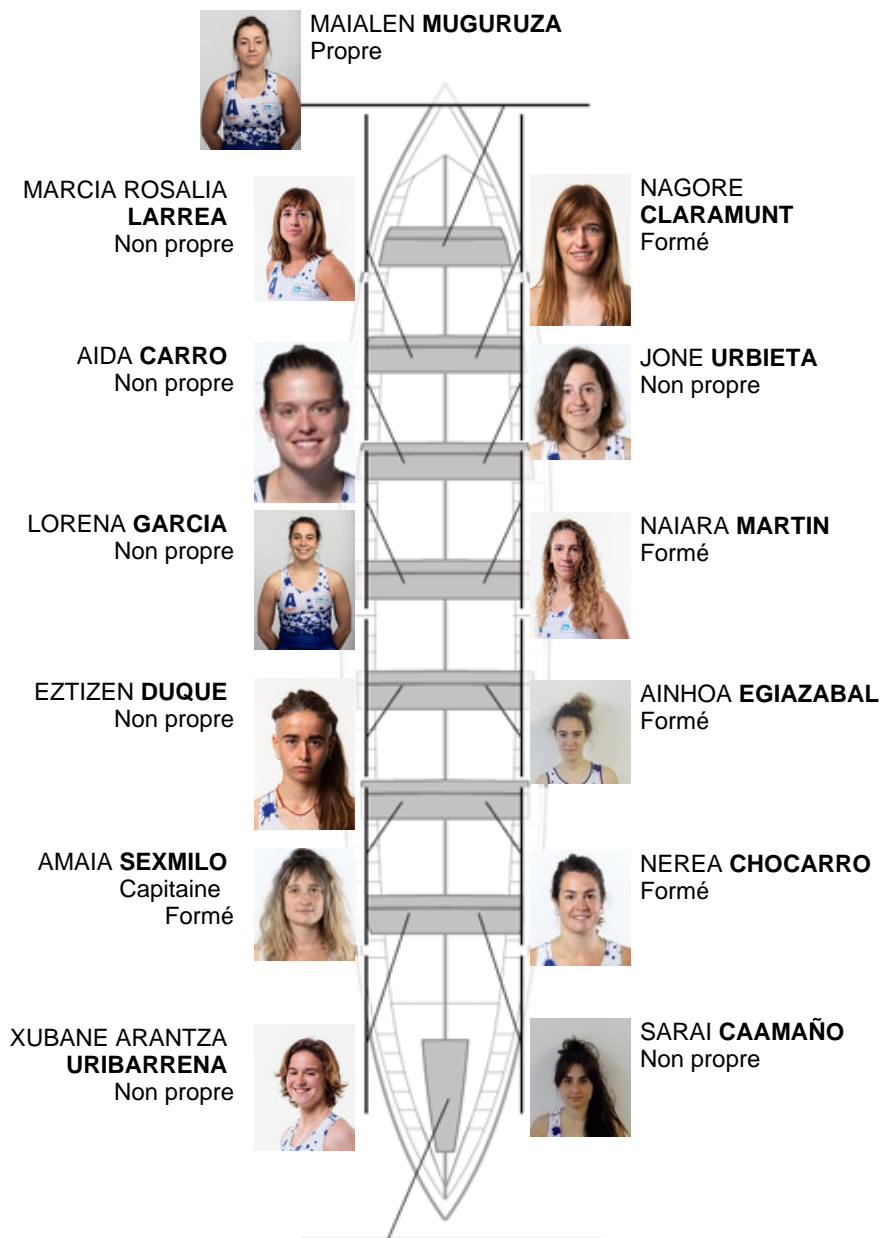

	Club	Temp	Dif	%	Points
2	DONOSTIA ARRAUN LAGUNAK	11:15,96	00:12.66	101.90%	3

Coach  
PATXI  
OLABE

Délegué  
ITZIAR  
EGUREN

Firma y sello

### Supleánts

Rameuse  
~~SARA~~  
~~URBIETA~~

Non prope

ANDREA ASTUDILLO  
Prope

Formé:5

Prope: 2

Non prope: 7