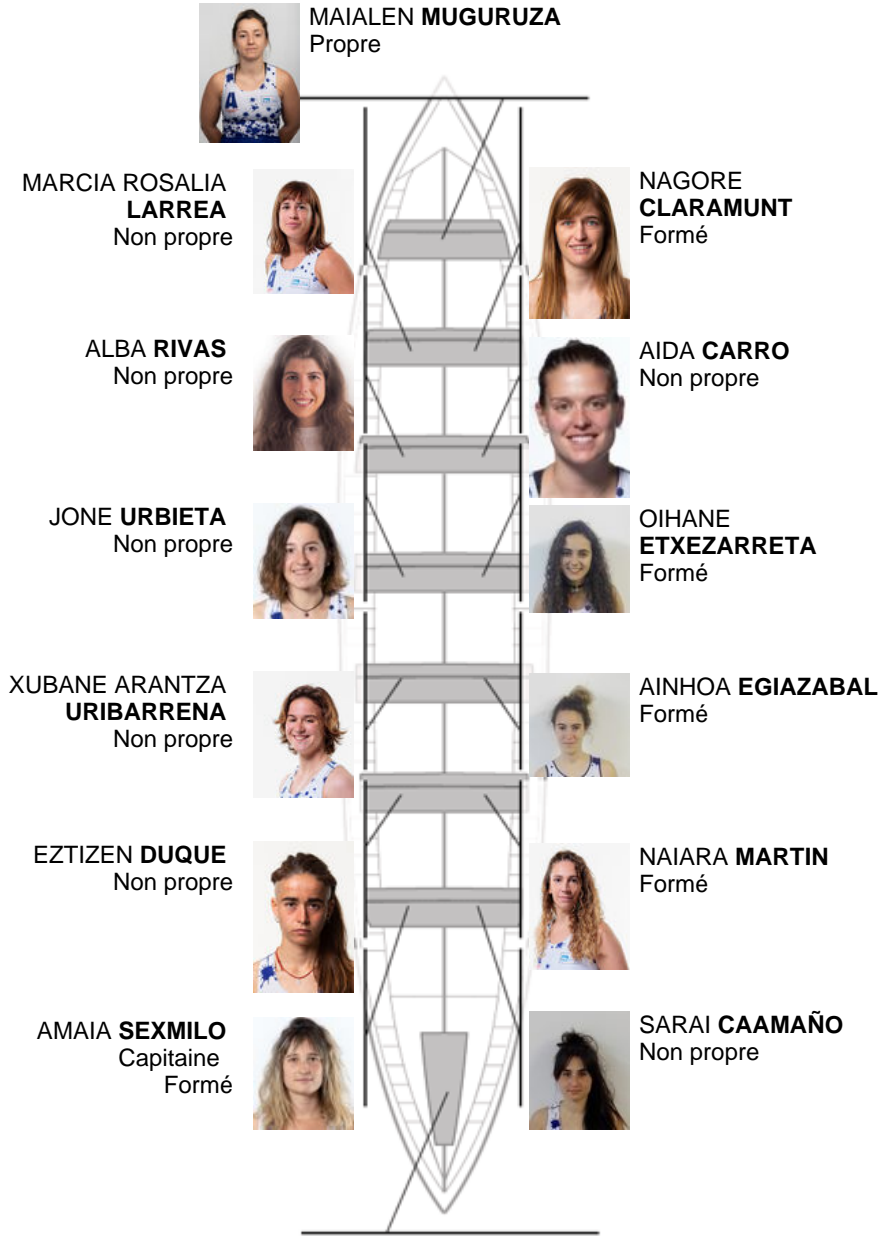

	Club	Temp	Dif	%	Points
3	DONOSTIA ARRAUN LAGUNAK	11:25,44	00:19.42	102.91%	2

Coach
PATXI
OLABE

Délegué
ITZIAR
EGUREN

Firma y sello

Supleánts

Rameuse
NEBEA
~~MAESTRO~~
Formé

ANDREA ASTUDILLO
Non propre

Formé:5
Prope: 1
Non propre: 8