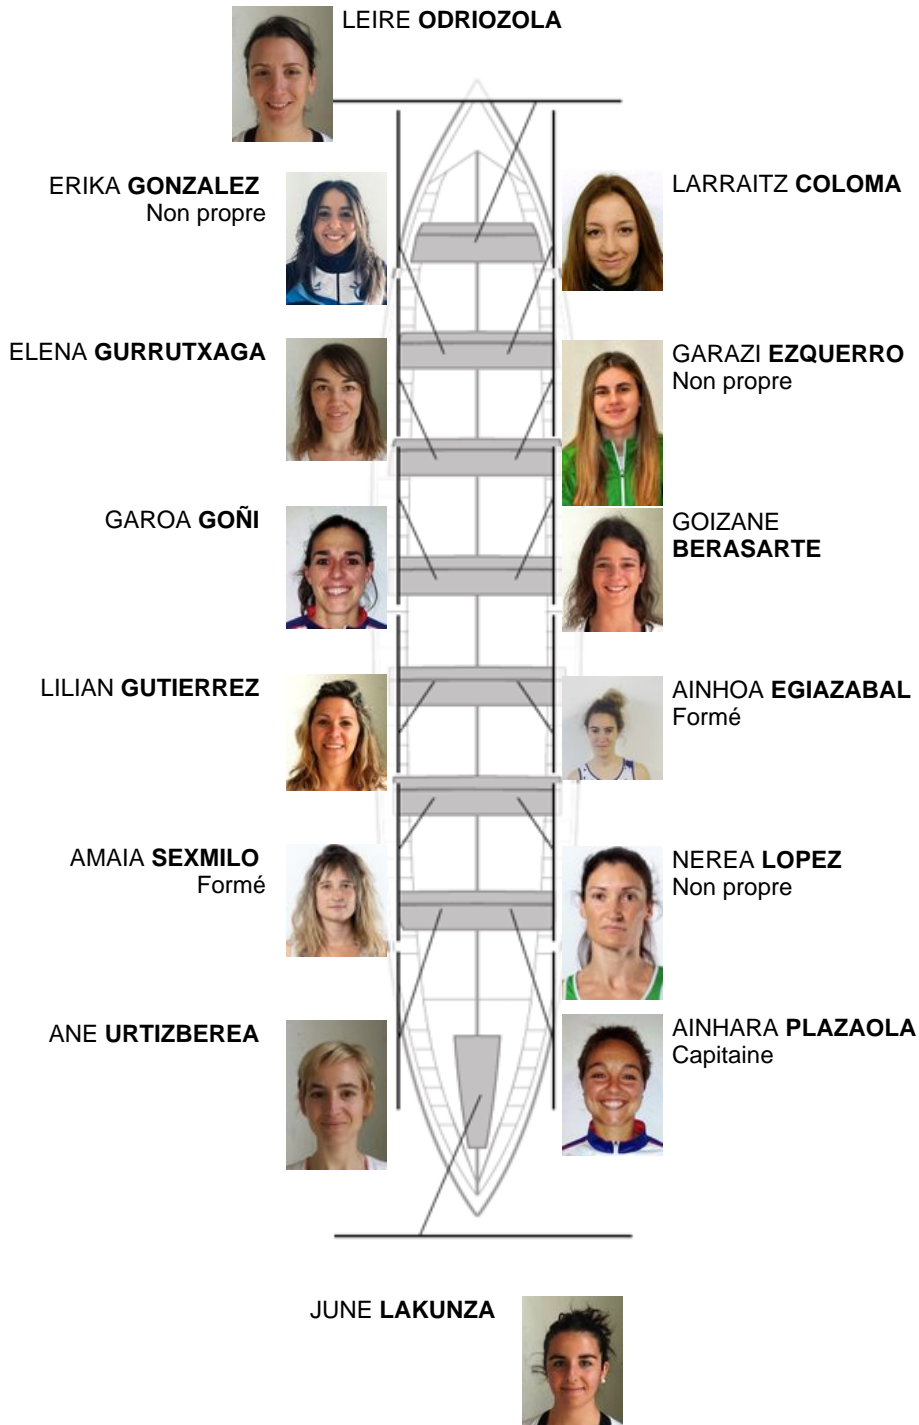

	Club	Temp	Dif	%	Points
8	DONOSTIA ARRAUN LAGUNAK	Descal			0

Coach
PATXI
OLABE

Délegué
ANTXON
GOMEZ

Firma y sello

Supleánts

Rameuse
~~XABARE~~
~~URIBARRENA~~
URIBARRENA
Formé
Non propre

Formé:2
Prope: 9
Non propre: 3