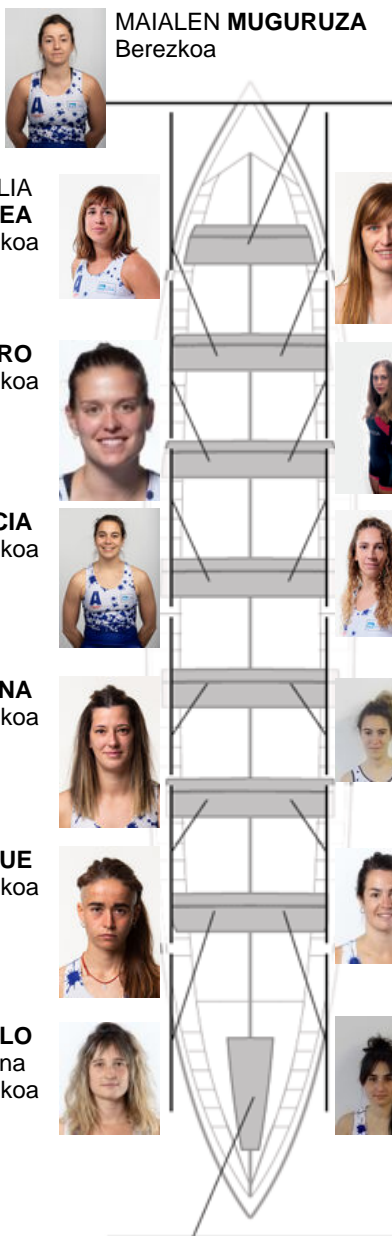

	Kluba	Denbora	Alde	%	Puntuak
2	DONOSTIA ARRAUN LAGUNAK	11:13,28	00:15.60	102.37%	3

Entrenatzailea
PATXI
OLABE

Ordezkaria
ITZIAR
EGUREN

Firma y sello

Ordezkariak

Arraunlaria
~~ERIK~~
~~URIBARRENA~~
URIBARRENA
Ez berezkoa
Ez berezkoa

MARCIA ROSALIA
LARREA
Ez berezkoa

NAGORE
CLARAMUNT
Harrobikoa

AIDA **CARRO**
Ez berezkoa

JUDITH **LLANES**
Ez berezkoa

LORENA **GARCIA**
Ez berezkoa

NAIARA **MARTIN**
Harrobikoa

USUE **MOLINA**
Harrobikoa

AINHOA **EGIAZABAL**
Harrobikoa

EZTIZEN **DUQUE**
Ez berezkoa

NEREA **CHOCARRO**
Harrobikoa

AMAIA **SEXMILO**
Kapitaina
Harrobikoa

SARAI **CAAMAÑO**
Ez berezkoa

ANDREA **ASTUDILLO**
Berezkoa

Harrobikoak:6

Berezkoak: 2

Ez berezkoak: 6