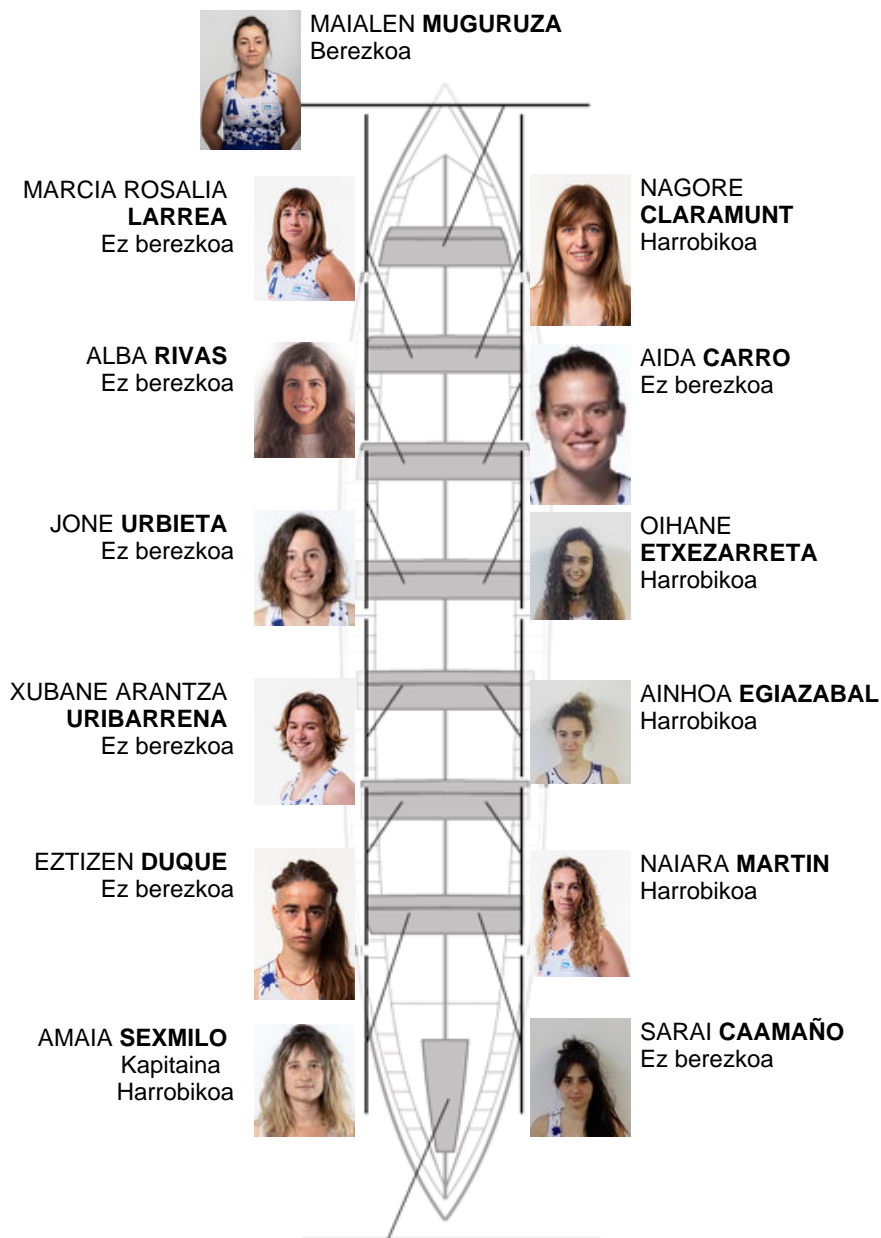

	Kluba	Denbora	Alde	%	Puntuak
3	DONOSTIA ARRAUN LAGUNAK	11:25,44	00:19.42	102.91%	2

Entrenatzailea
PATXI OLABE

Ordezkarria
ITZIAR EGUREN

Firma y sello

Ordezkarriak

Arraunlaria
NEBEA ESTROZA
Harrobikoa

ANDREA ASTUDILLO
Ez berezkoa