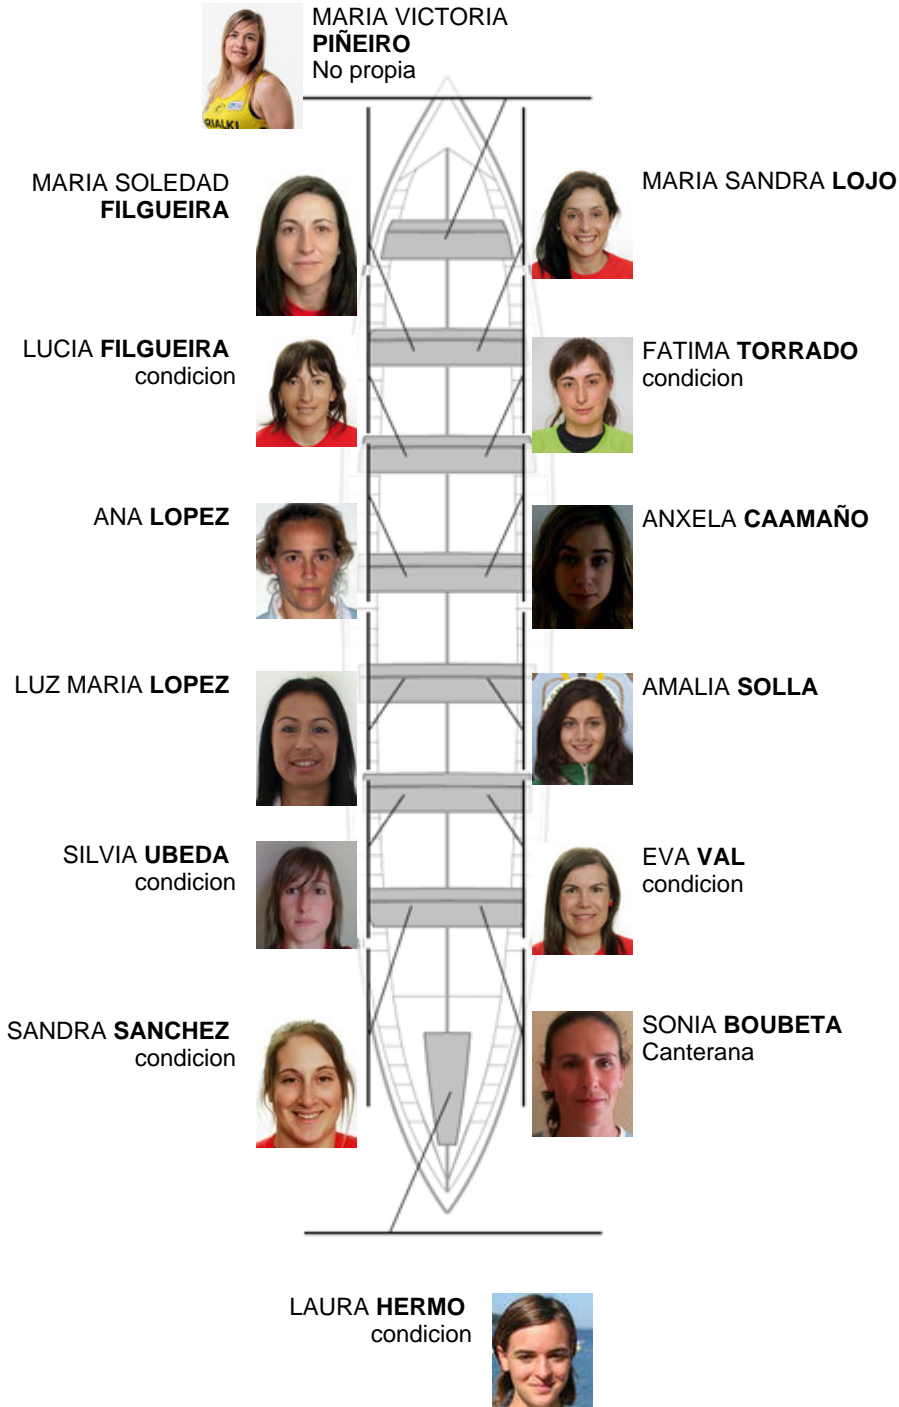

	Club	Tempo	A favor	%	Puntos
2	GALICIA	10:33,66	00:03.20	100.50%	0

Adestrador
BENIGNO
SILVA SANCHEZ

Delegado
ARACELI
FERNANDEZ
SAMPEDRO

Firma e sello

Suplentes

Remeira
MARIA DEL
CARMEN
ALONSO

Canteirns:1
Propios: 12
Non propio: 1