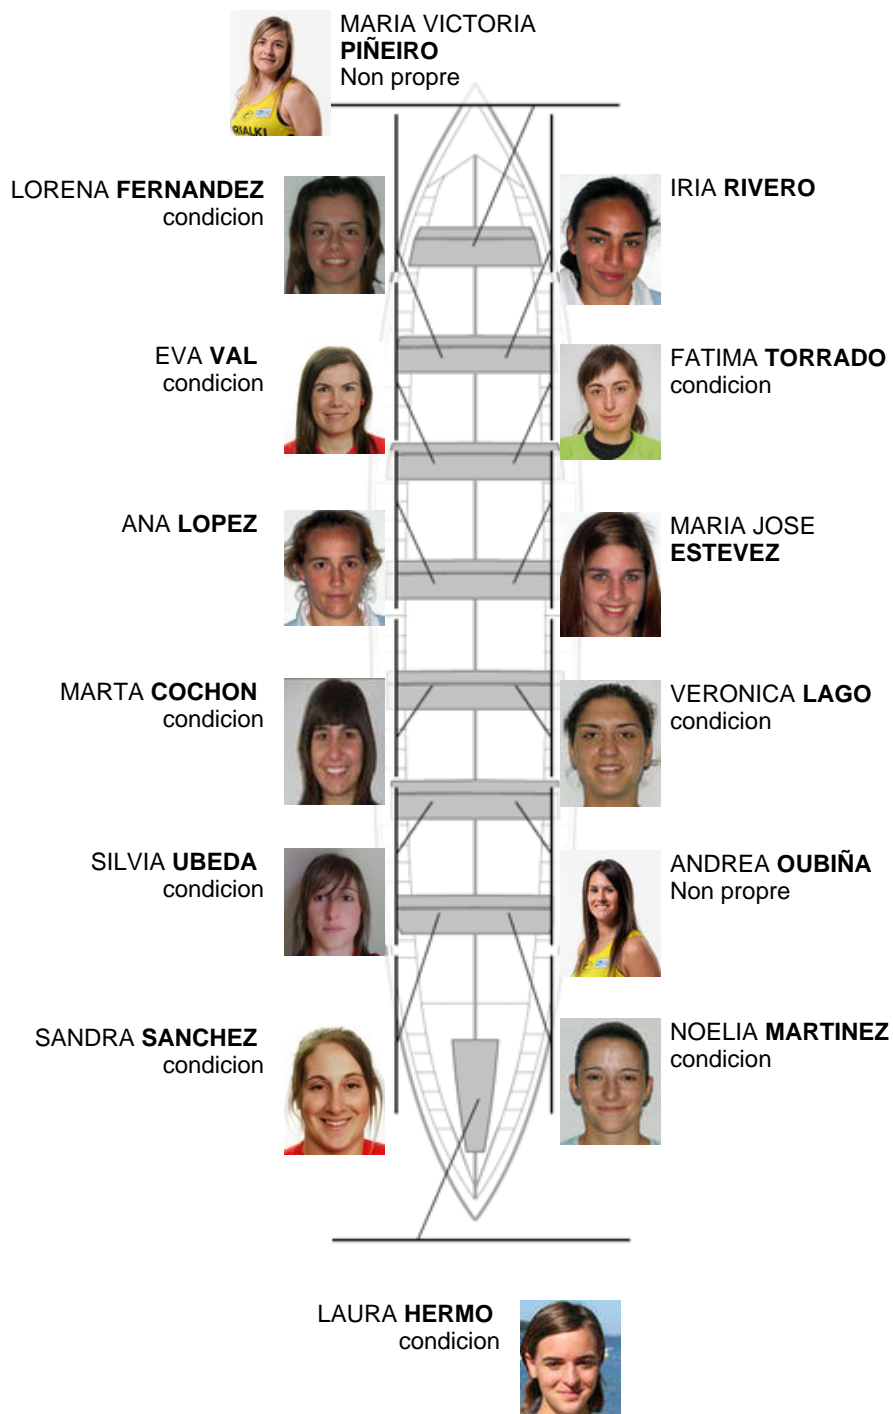

	<b>Club</b>	<b>Temp</b>	<b>Dif</b>	<b>%</b>	<b>Points</b>
1	GALICIA	11:08,29		100.00%	4

Image not found or type unknown

Coach

Image not found or type unknown

Delegue

Firma y sello

**Supleánts**

Rameuse  
**SERRA SERRA**

condicion

**Formé:**  
**Prope:** 12  
**Non propre:** 2