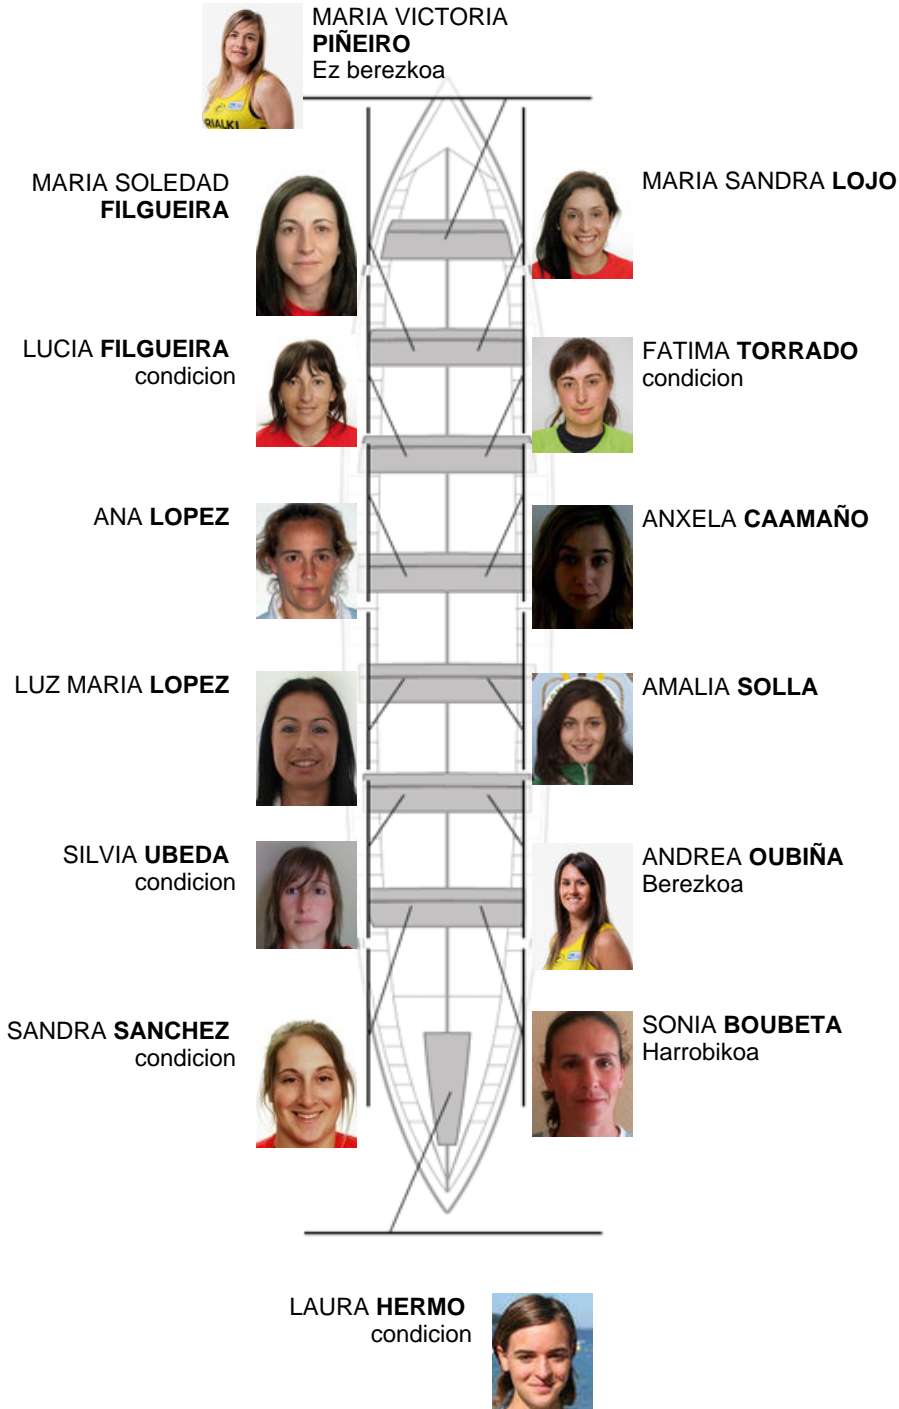

	Kluba	Denbora	Alde	%	Puntuak
2	GALICIA	10:43,48	00:00.62	100.09%	2

Entrenatzailea
**BENIGNO
 SILVA SANCHEZ**

Ordezkaria
**ARACELI
 FERNANDEZ
 SAMPEDRO**

Firma y sello

Ordezkariak

Atalearia
**EUZKABEL
 BARMENA
 ALONSO**
 Harrobikoa