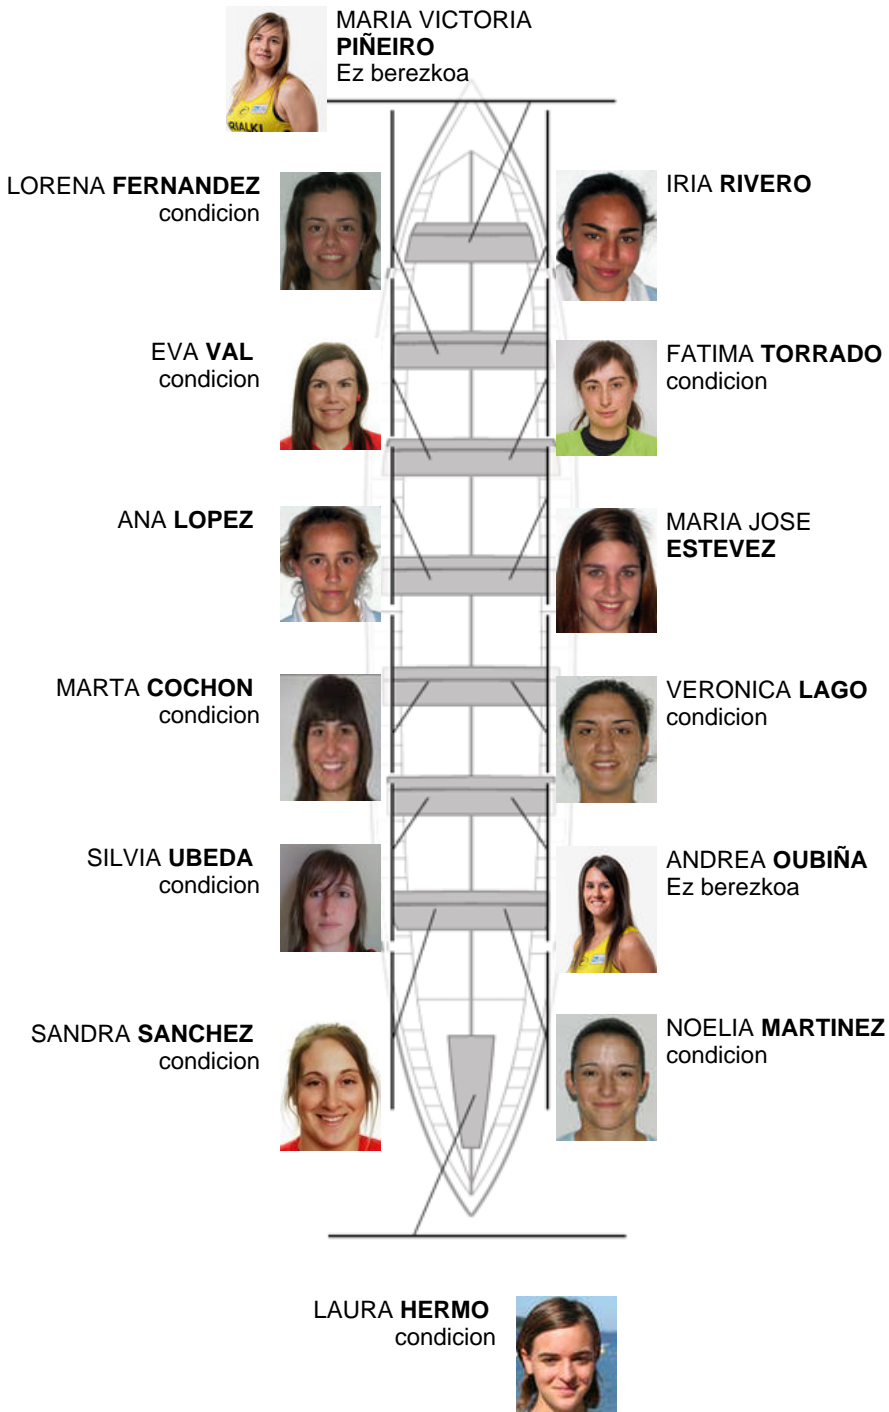

	Kluba	Denbora	Alde	%	Puntuak
2	GALICIA	10:58,24	00:09.77	101.50%	3

Image not found or type unknown
Entrenatzailea

Image not found or type unknown
Ordezkarria

Firma y sello

Ordezkarriak

 Arraunlaria
SILVIA BERRIZ
condicion