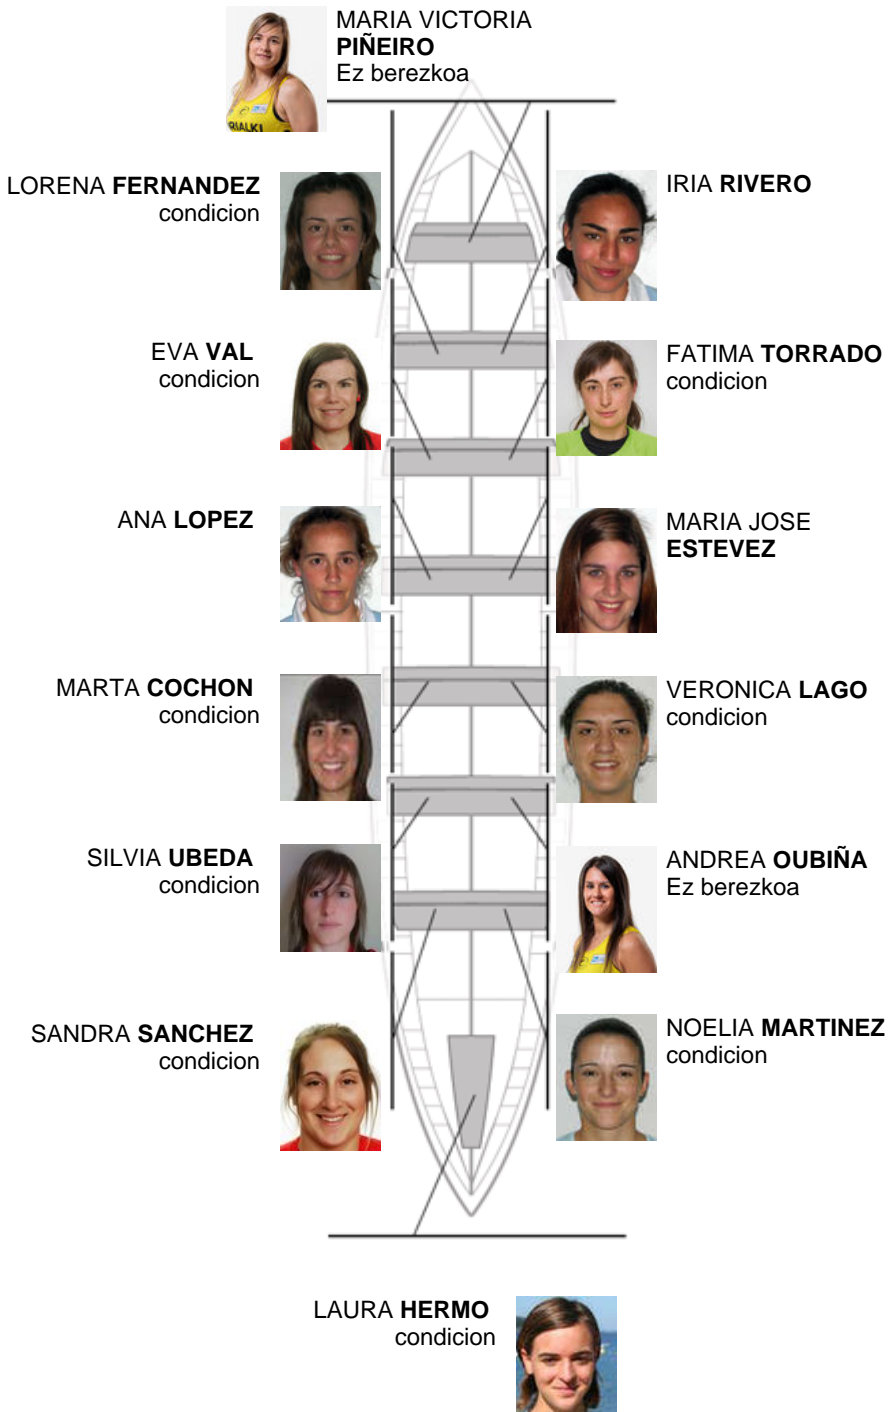

	Kluba	Denbora	Alde	%	Puntuak
1	GALICIA	11:08,29		100.00%	4

Image not found or type unknown
Entrenatzailea

Image not found or type unknown
Ordezkarria

Firma y sello

Ordezkarriak

 **ARRAUNLARIA**
SILVIA BERRIZ
condicion