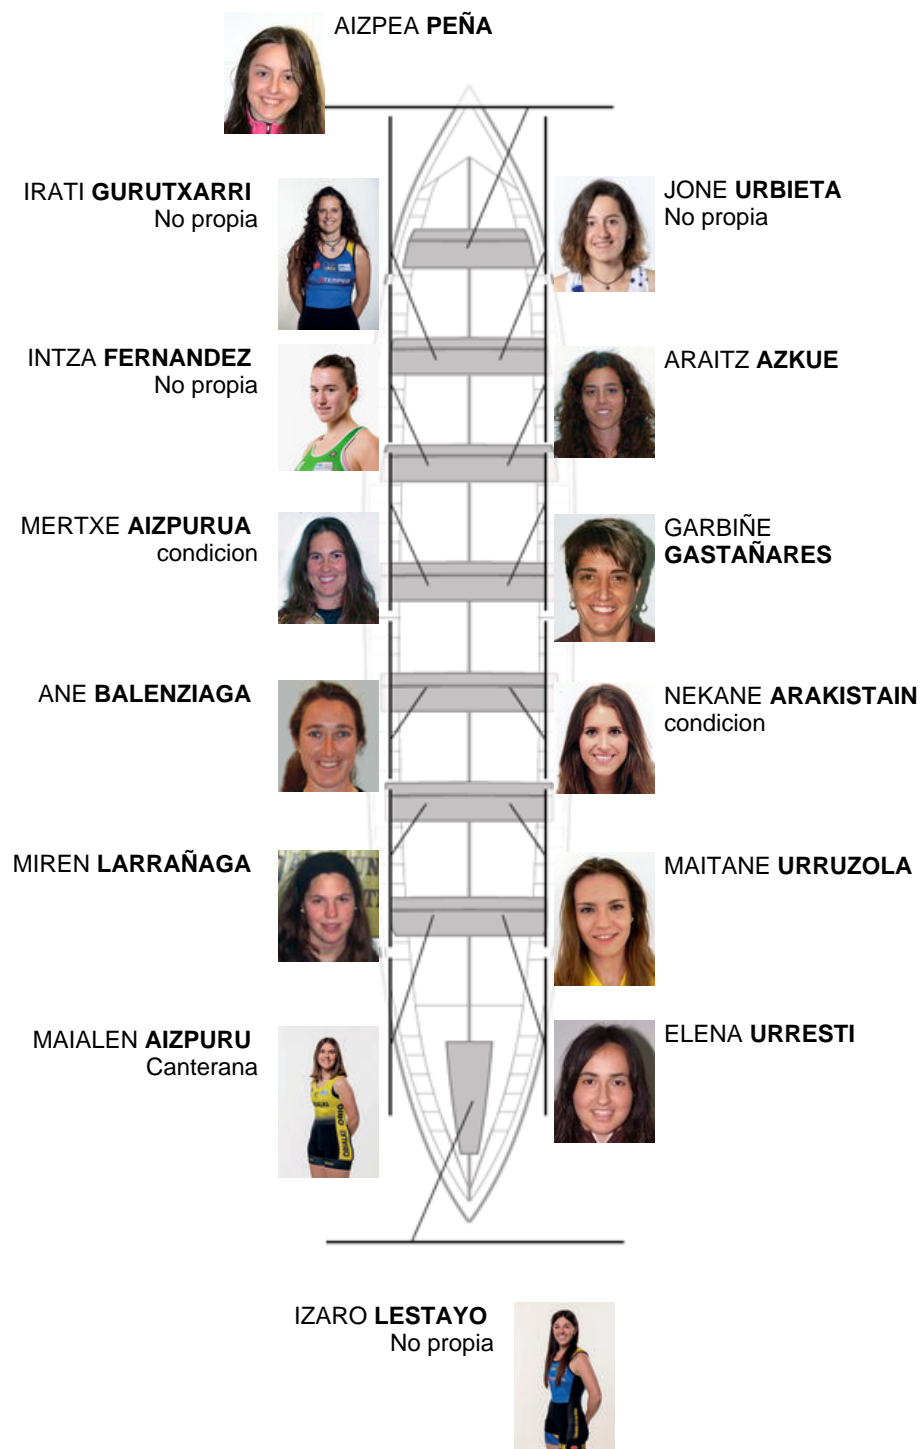

	Club	Tempo	A favor	%	Puntos
6	GETARIA-ZARAUTZ	11:14,53	00:18.30	102.78%	3

Adestrador
MERTXE
AIZPURUA AZKUE

Delegado
OLATZ
ARREGI

Firma e sello

Suplentes

Remeira
~~ANURSA~~
GOIENA
GUZMAN

Canteirás: 1
Propios: 9
Non propio: 4