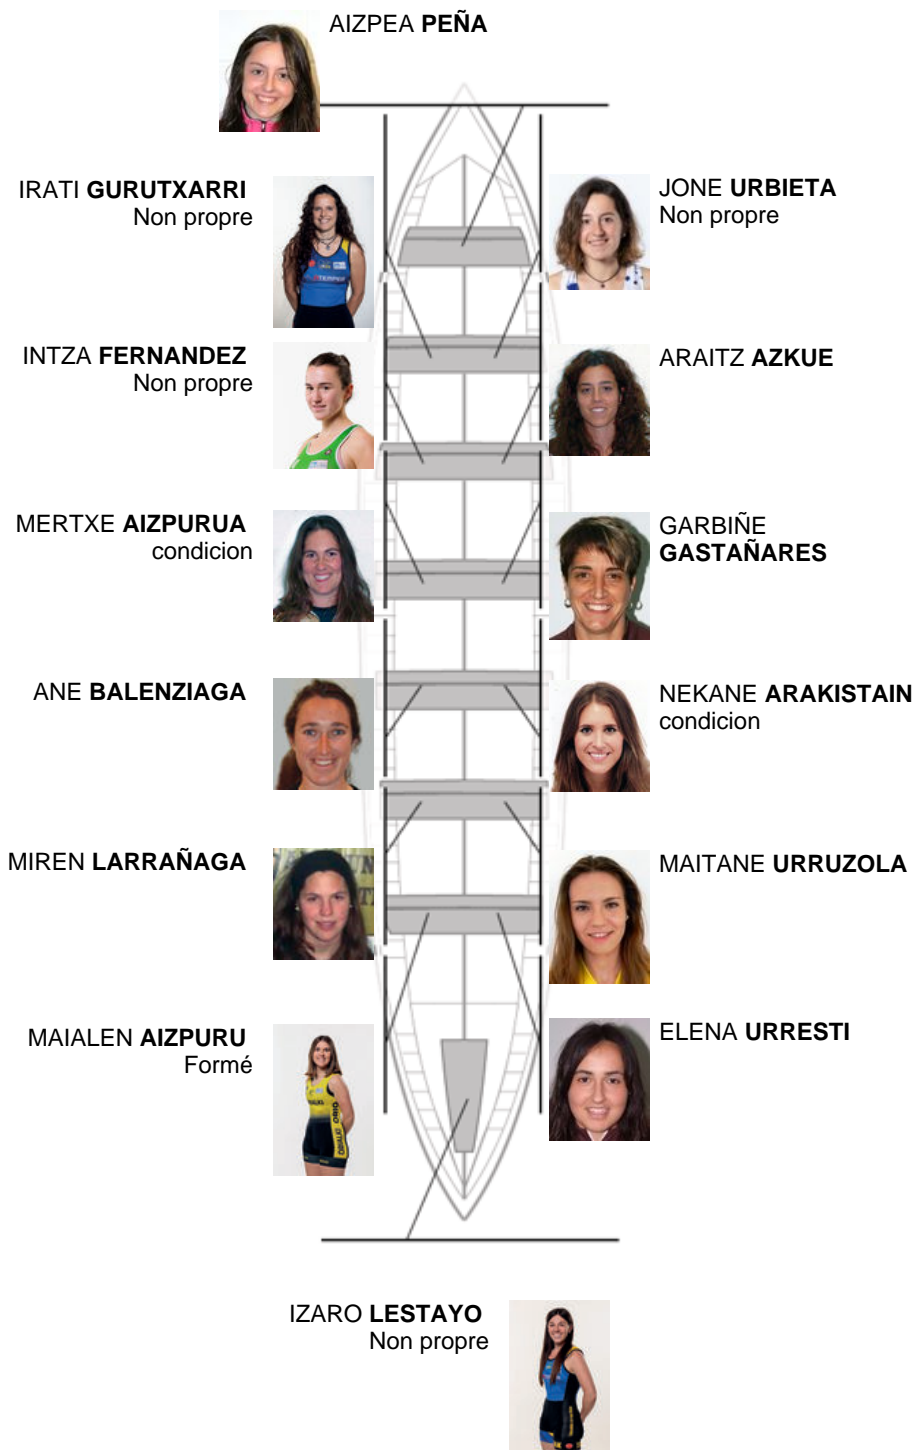

	Club	Temp	Dif	%	Points
6	GETARIA-ZARAUTZ	11:14,53	00:18.30	102.78%	3

Coach
MERTXE
AIZPURUA AZKUE

Délegué
OLATZ
ARREGI

Firma y sello

Supleánts

Rameuse
ANURISA
GONZALEZ GOIENA
GUZMAN

Formé: 1

Prope: 9