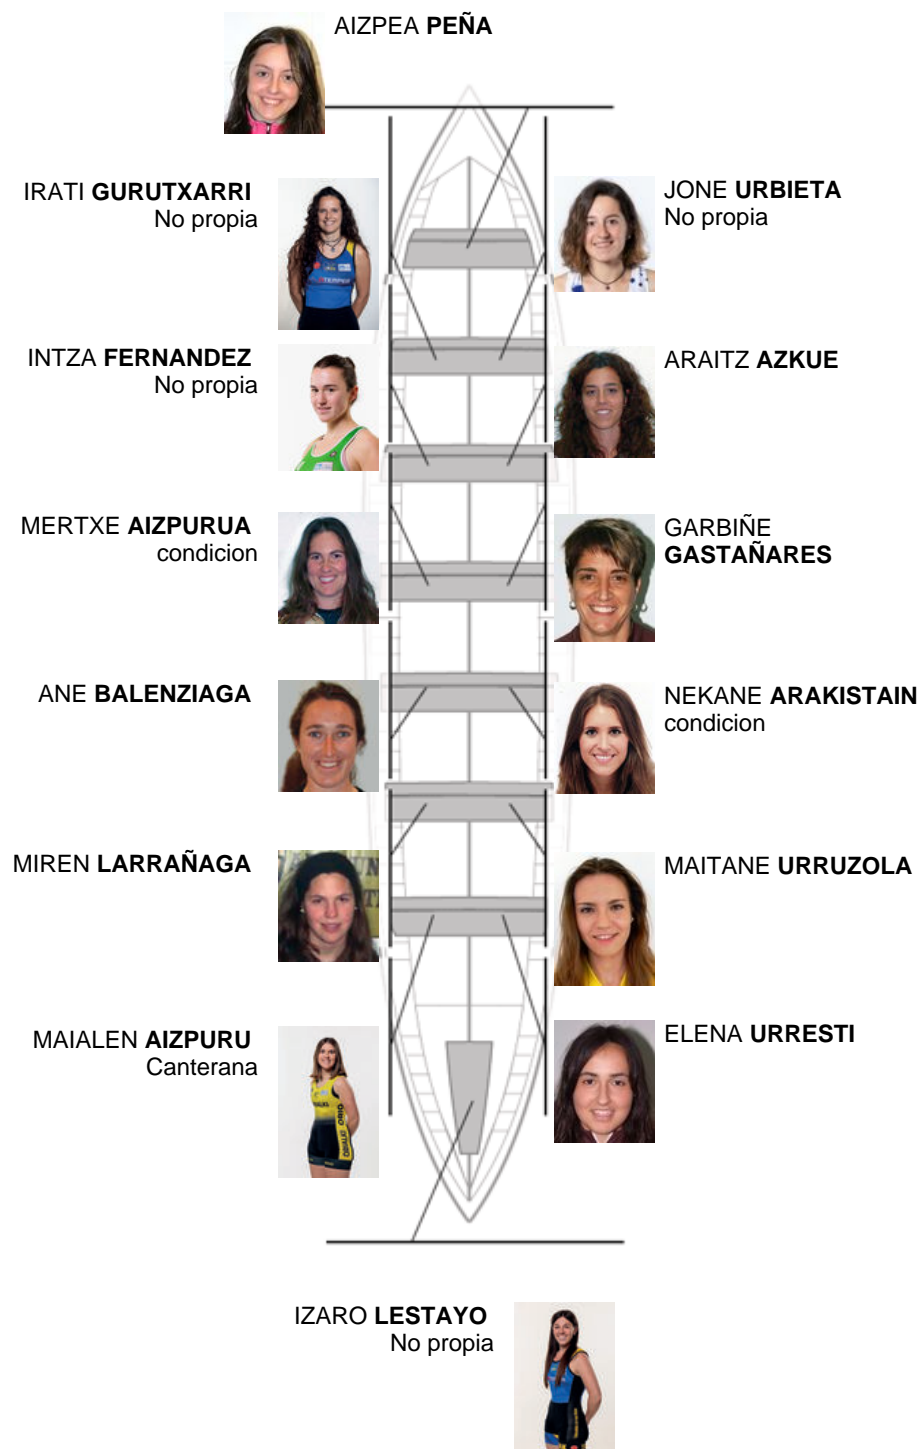

	Club	Tiempo	A favor	%	Puntos
6	GETARIA-ZARAUTZ	11:14,53	00:18.30	102.78%	3

Entrenador
MERTXE
AIZPURUA AZKUE

Delegado/a
OLATZ
ARREGI

Firma y sello

Suplentes

Remera
~~ANURISA~~
GONZALEZ GOIENA
GUZMAN

Canteranos: 1