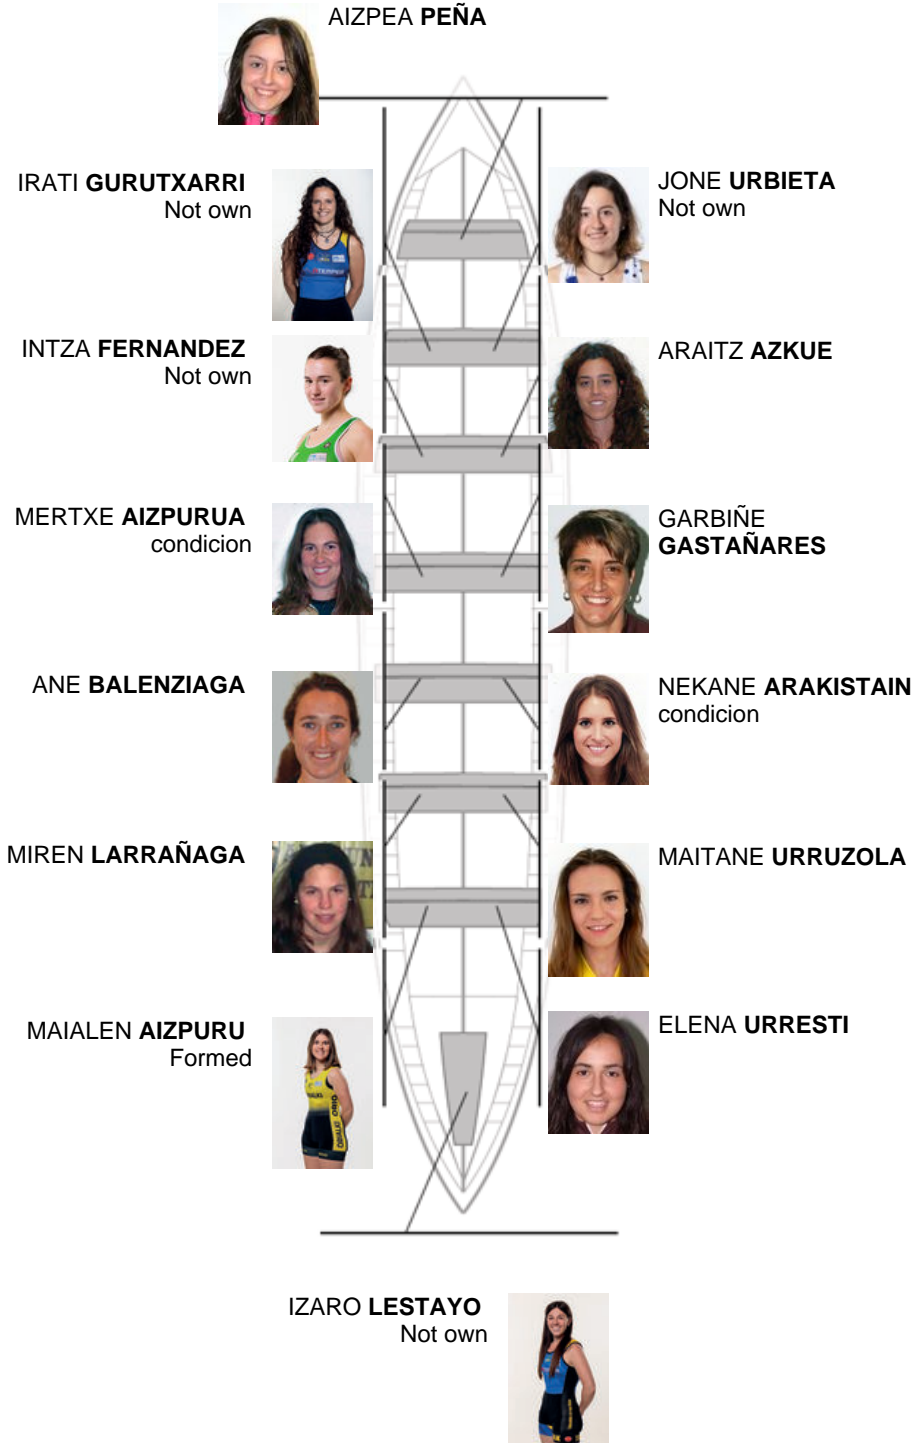

07-12-2014 / V Bandera Marina de Cudeyo - Scoring

	Club	Time	Dif.	%	Points
6	GETARIA-ZARAUTZ	11:14,53	00:18.30	102.78%	3

Coach
MERTXE
AIZPURUA AZKUE

Delegate
OLATZ
ARREGI

Firma y sello

Subtitutes

Rower
~~ANURISA~~
GOIENA
GUZMAN