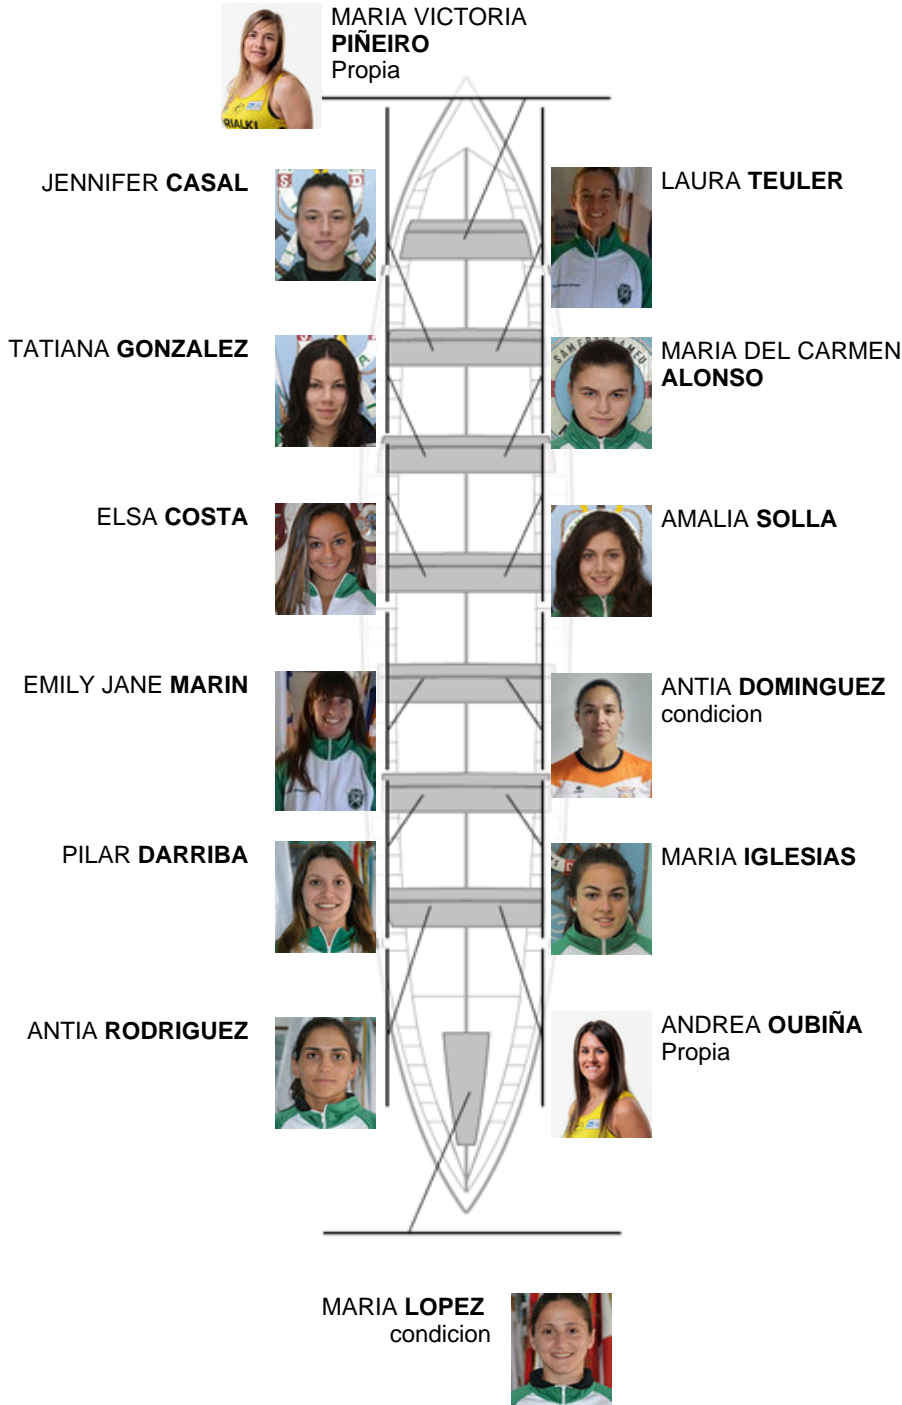

	<b>Club</b>	<b>Tempo</b>	<b>A favor</b>	<b>%</b>	<b>Puntos</b>
4	SAMERTOLAMEU	10:48,76	00:19.22	103.05%	1

Image not found or type unknown

Adestrador

Image not found or type unknown

Delegado

Firma e sello

**Suplentes**

Remeira  
**ERISTINA**  
**TAGUIÑO**

No propia

**Canteirás:**  
**Propios:** 14  
**Non propio:**