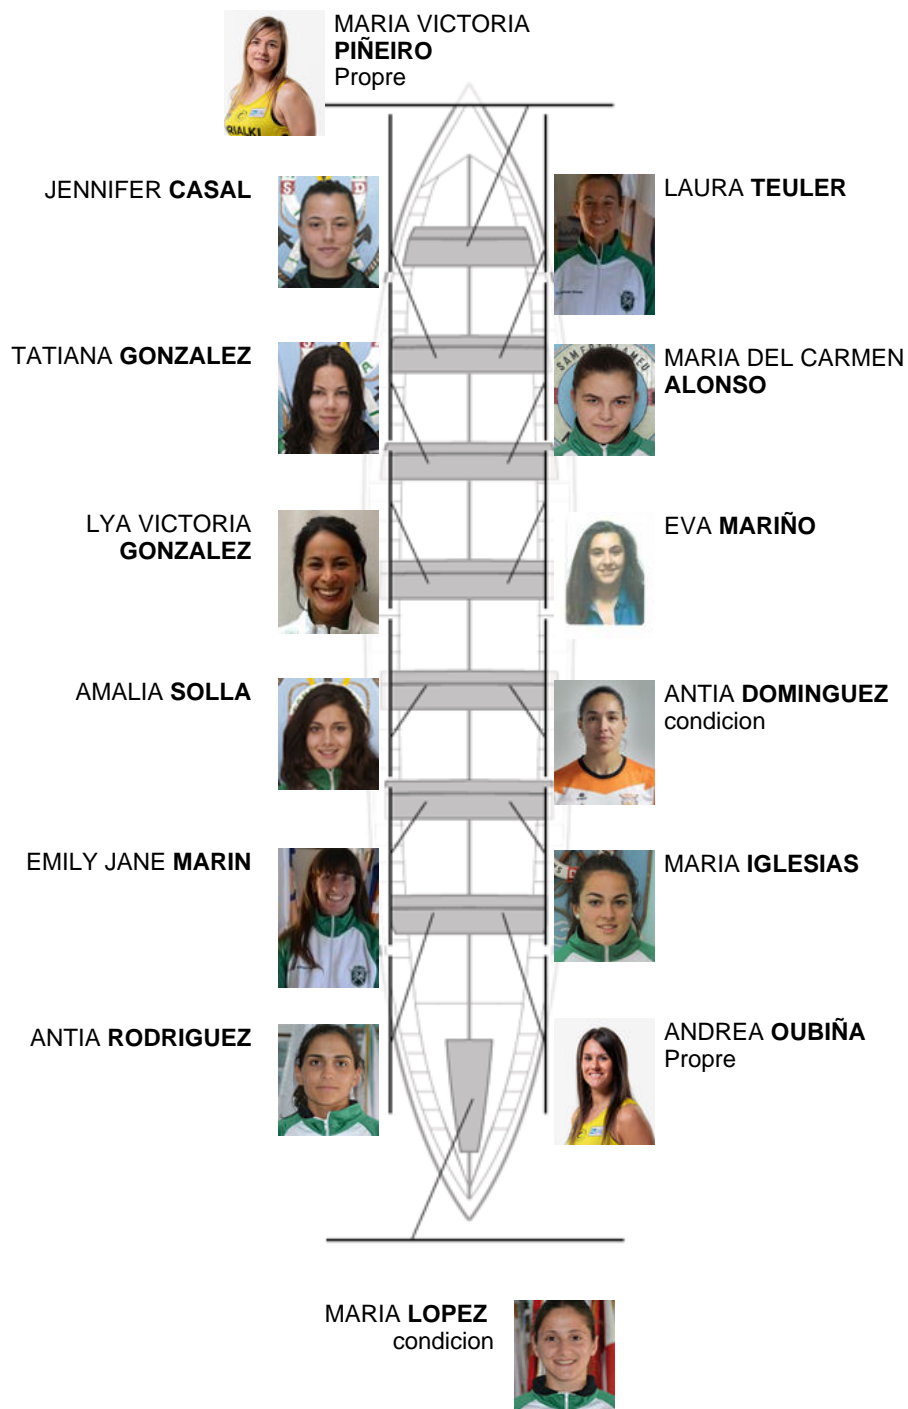

	Club	Temp	Dif	%	Points
3	SAMERTOLAMEU	11:01,52	00:19.92	103.10%	2

Coach
TELESFORO
ABAL JUNCAL

Délegué
JUAN ALBERTO
MEIRA SANTOME

Firma y sello

Supleánts

Rameuse
ESTINA
DAGA

Non prope

Formé: