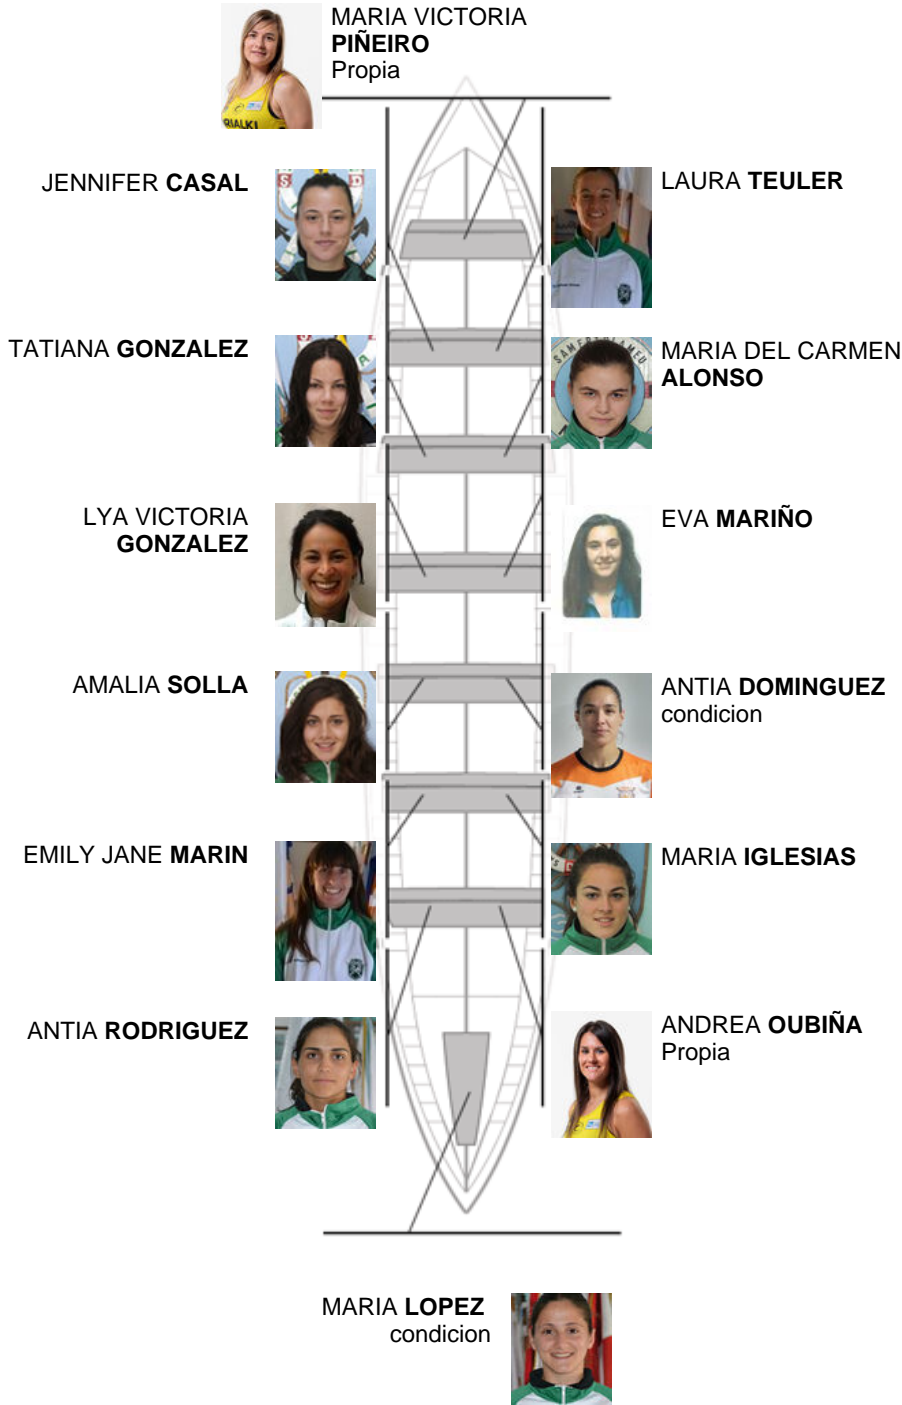

	Club	Tiempo	A favor	%	Puntos
3	SAMERTOLAMEU	11:01,52	00:19.92	103.10%	2

Entrenador
TELESFORO
ABAL JUNCAL

Delegado/a
JUAN ALBERTO
MEIRA SANTOME

Firma y sello

Suplentes

Remera
ESTRELLA
DAGA
No propia

Canteranos:
Propios: 14
No propios: