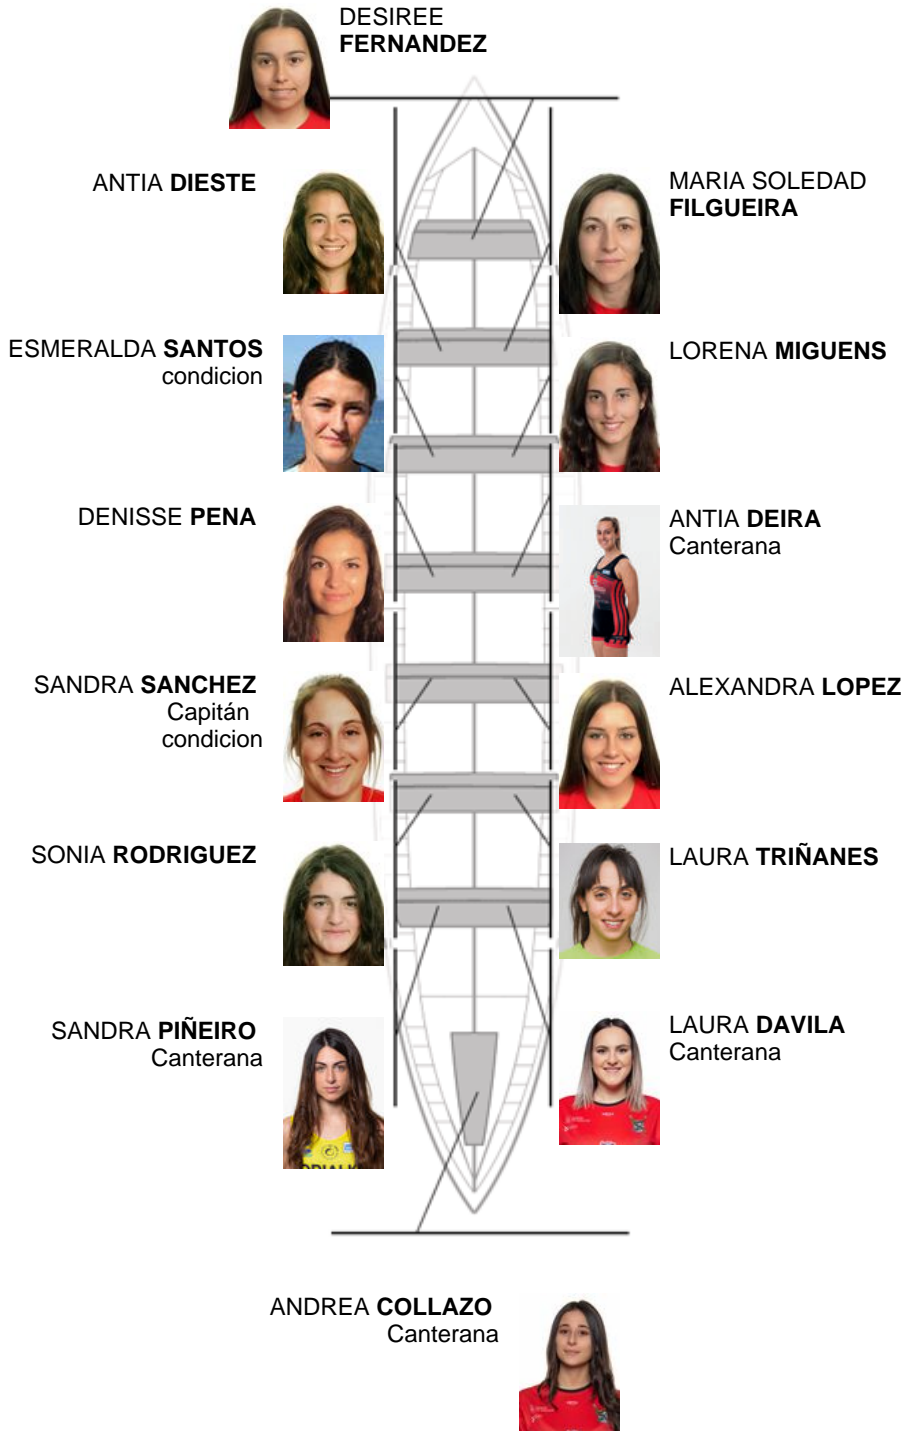

12-07-2015 / IV Bandera Eusko Label - Puntuable

	Club	Tempo	A favor	%	Puntos
5	PUEBLA-CABO	11:53,80	00:47.52	107.13%	4

Adestrador  
BENIGNO  
SILVA SANCHEZ

Delegado  
MANUELA  
PLACES

Firma e sello

Suplentes

Retirada  
MARISSA  
BERRTOA  
Canterana

Canteiráns:4  
Propios: 10  
Non propio: