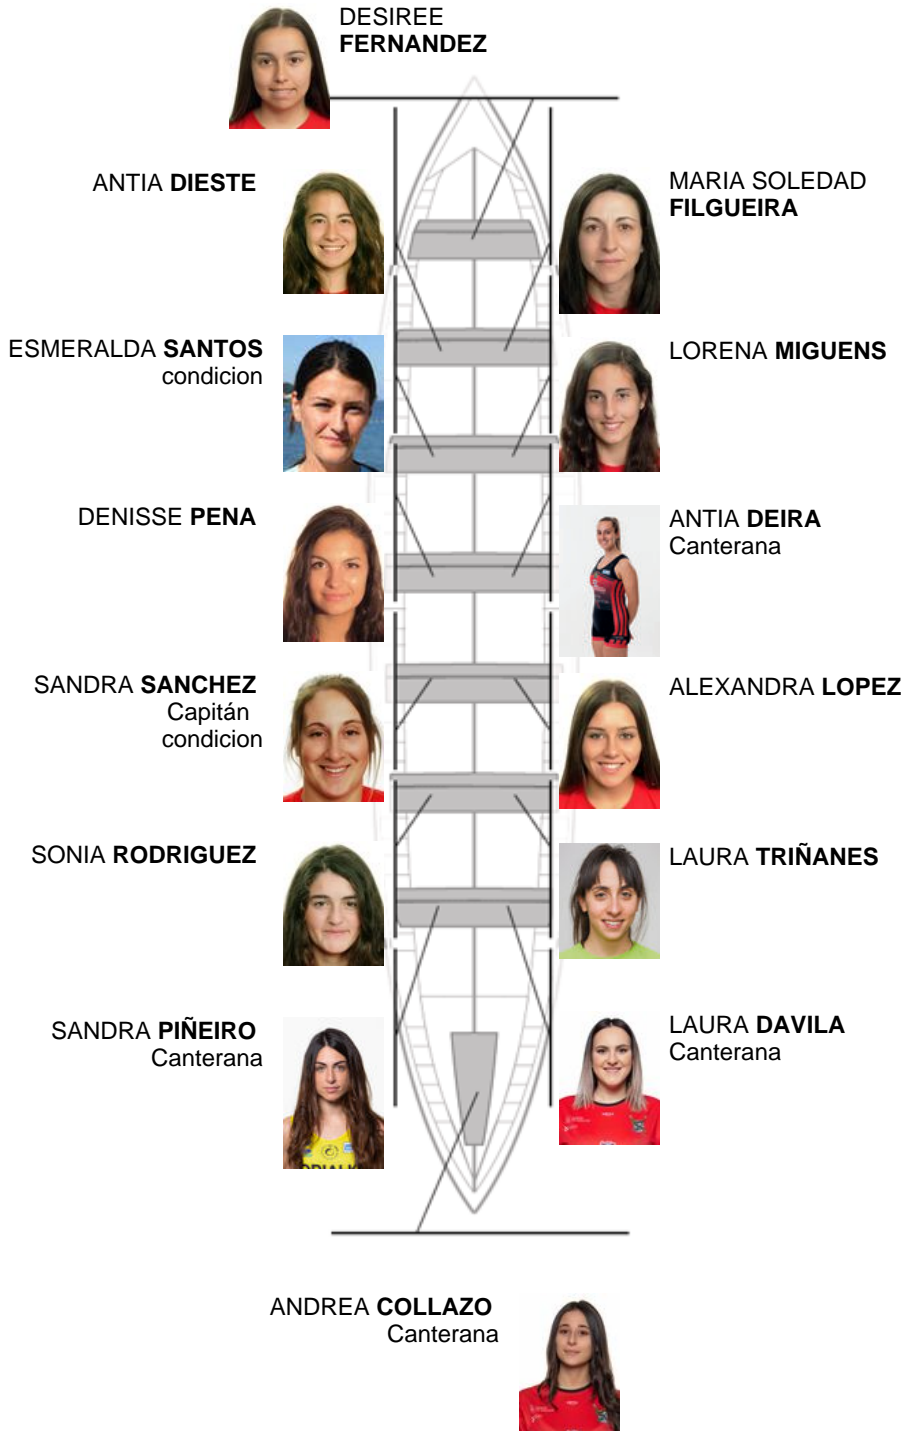

Adestrador
BENIGNO
SILVA SANCHEZ

Delegado
MANUELA
PLACES

Firma e sello

Suplentes

Remeira
MARISSA
BURBOA
Canterana

Canteirás:4
Propios: 10
Non propio: