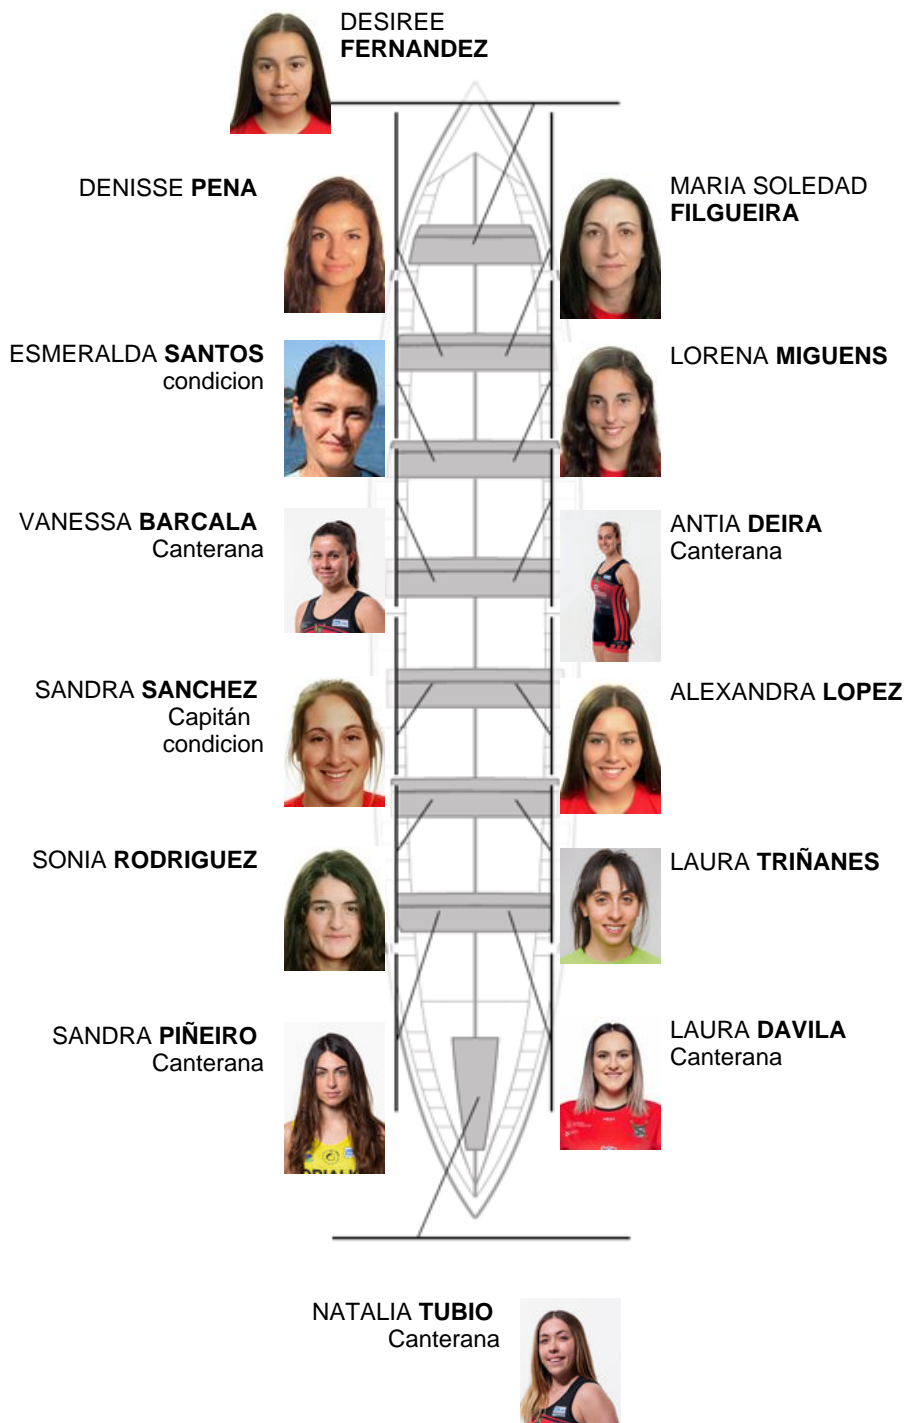

	Club	Tempo	A favor	%	Puntos
5	PUEBLA-CABO	10:15,38	00:21.36	103.59%	4

Adestrador
**BENIGNO
 SILVA SANCHEZ**

Delegado
**MANUELA
 PLACES**

Firma e sello

Suplentes

Remeira
**ANDREA
 BALSEIRO**
 Canterana

Canteirás:5
Propios: 9
Non propio: