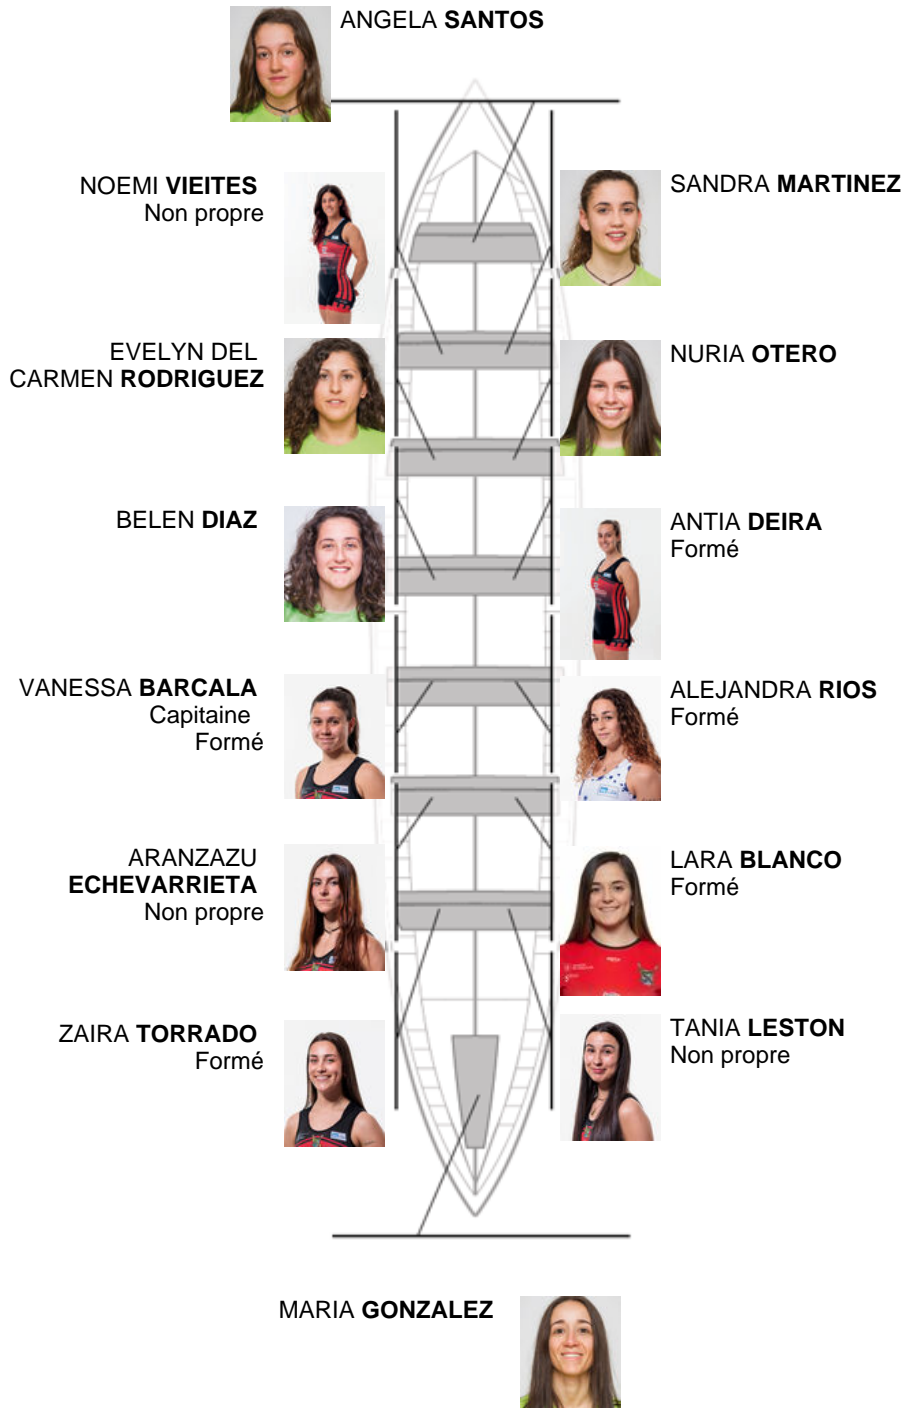

	Club	Temp	Dif	%	Points
8	PUEBLA-CABO	11:11,93	00:29.20	104.54%	5

Coach
JAVIER
LAGO MUÑIZ

Déleguée
MANUELA
PLACES

Firma y sello

Supleánts

Ratonaera
ALBA
DORRIGUEZ

Formé:5
Prope: 6
Non propre: 3