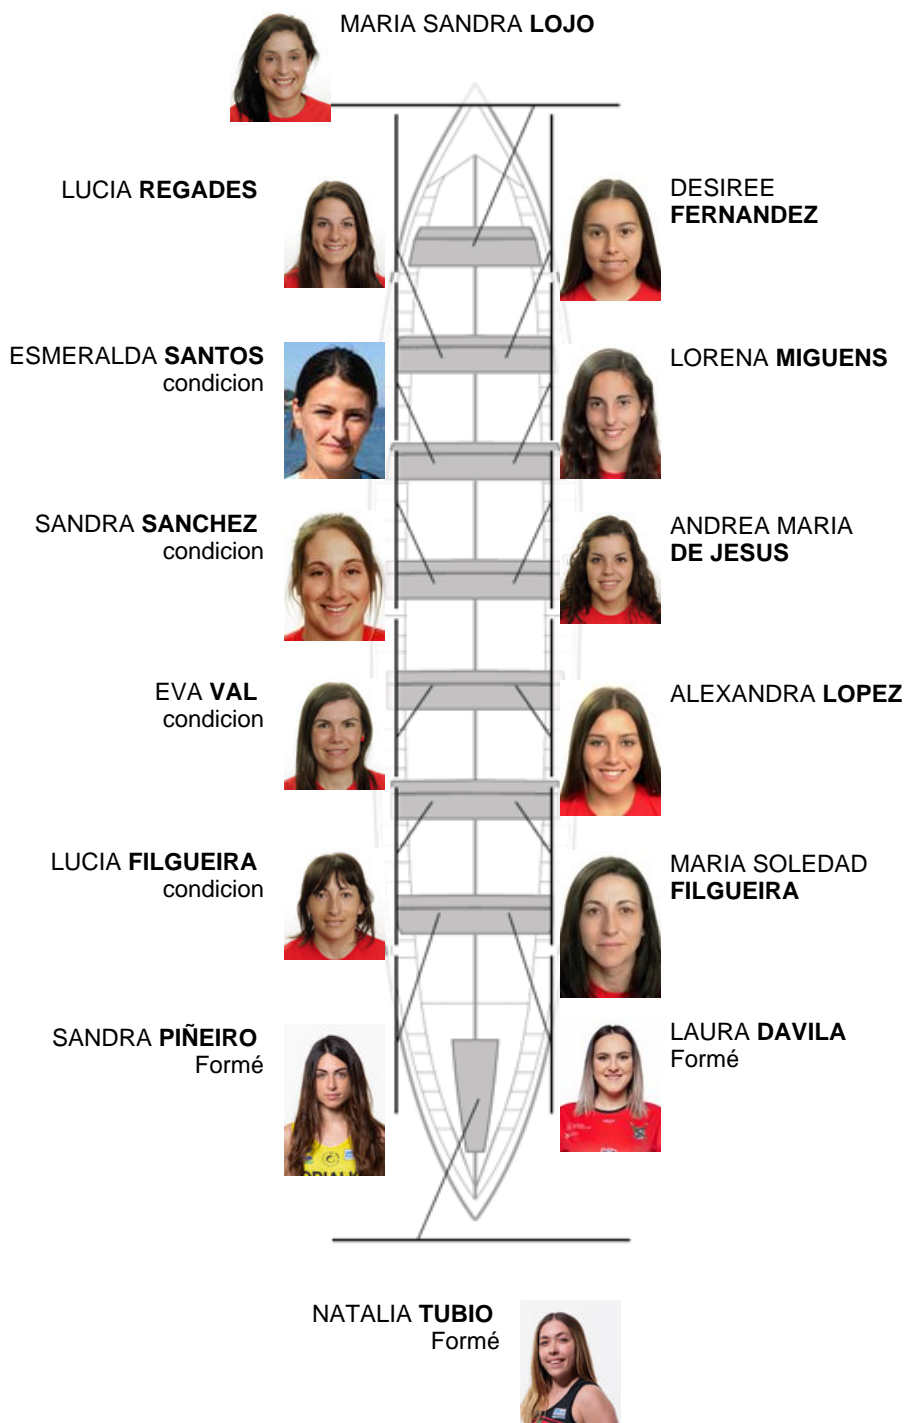

	Club	Temp	Dif	%	Points
6	PUEBLA-CABO	11:14,80	00:31.52	104,89%	3

Coach
BENIGNO
SILVA SANCHEZ

Délegué
JOSE MARIO
VIDAL GOMEZ

Firma y sello

Supleánts

Ramón
BARBA
BARBA

Non prope

Formé:3