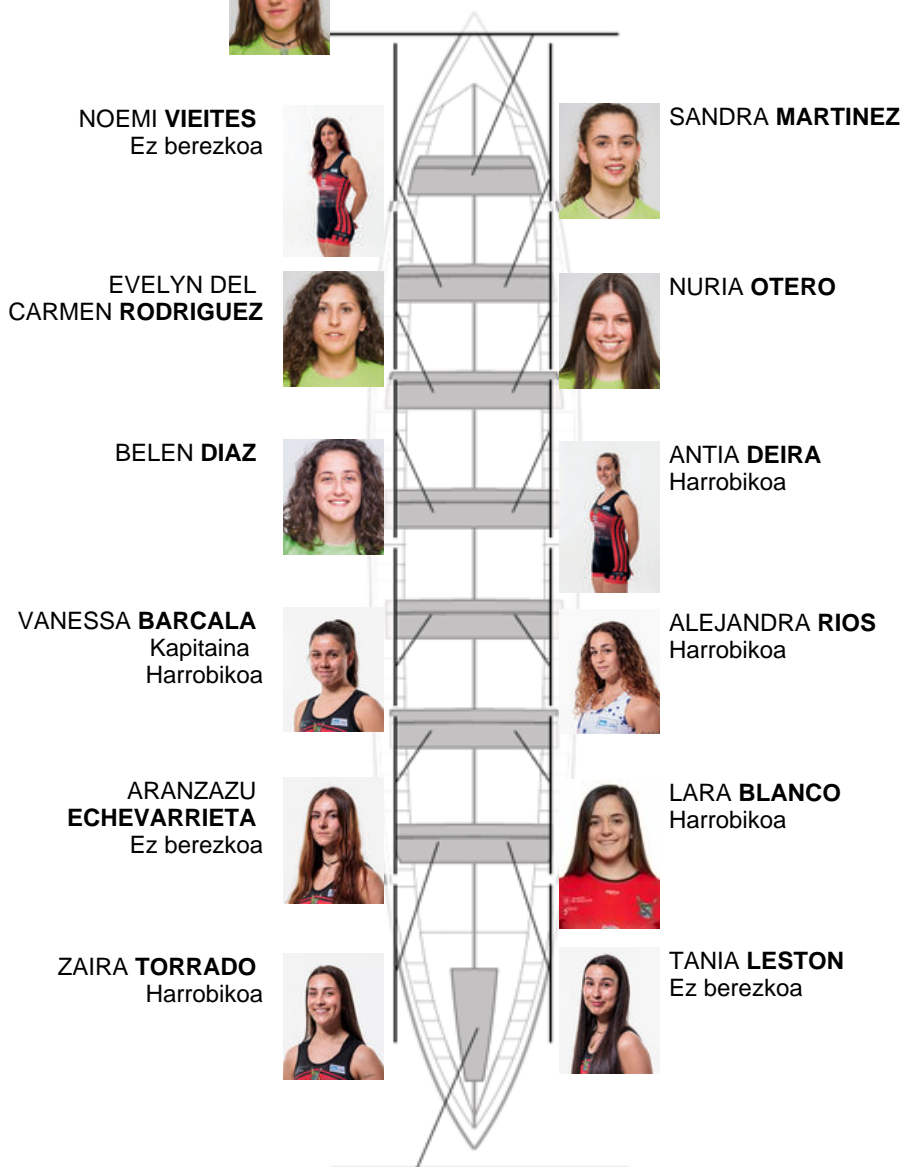

	Kluba	Denbora	Alde	%	Puntuak
8	PUEBLA-CABO	11:11,93	00:29.20	104.54%	5

Entrenatzailea  
**JAVIER LAGO MUÑIZ**

Ordezkaría  
**MANUELA PLACES**

Firma y sello

**ANGELA SANTOS**

**Ordezkeriak**

Patroialaria  
**ALBA DOMINGUEZ**

**Harrobikoak: 5**  
**Berezkoak: 6**  
**Ez berezkoak: 3**

**MARIA GONZALEZ**