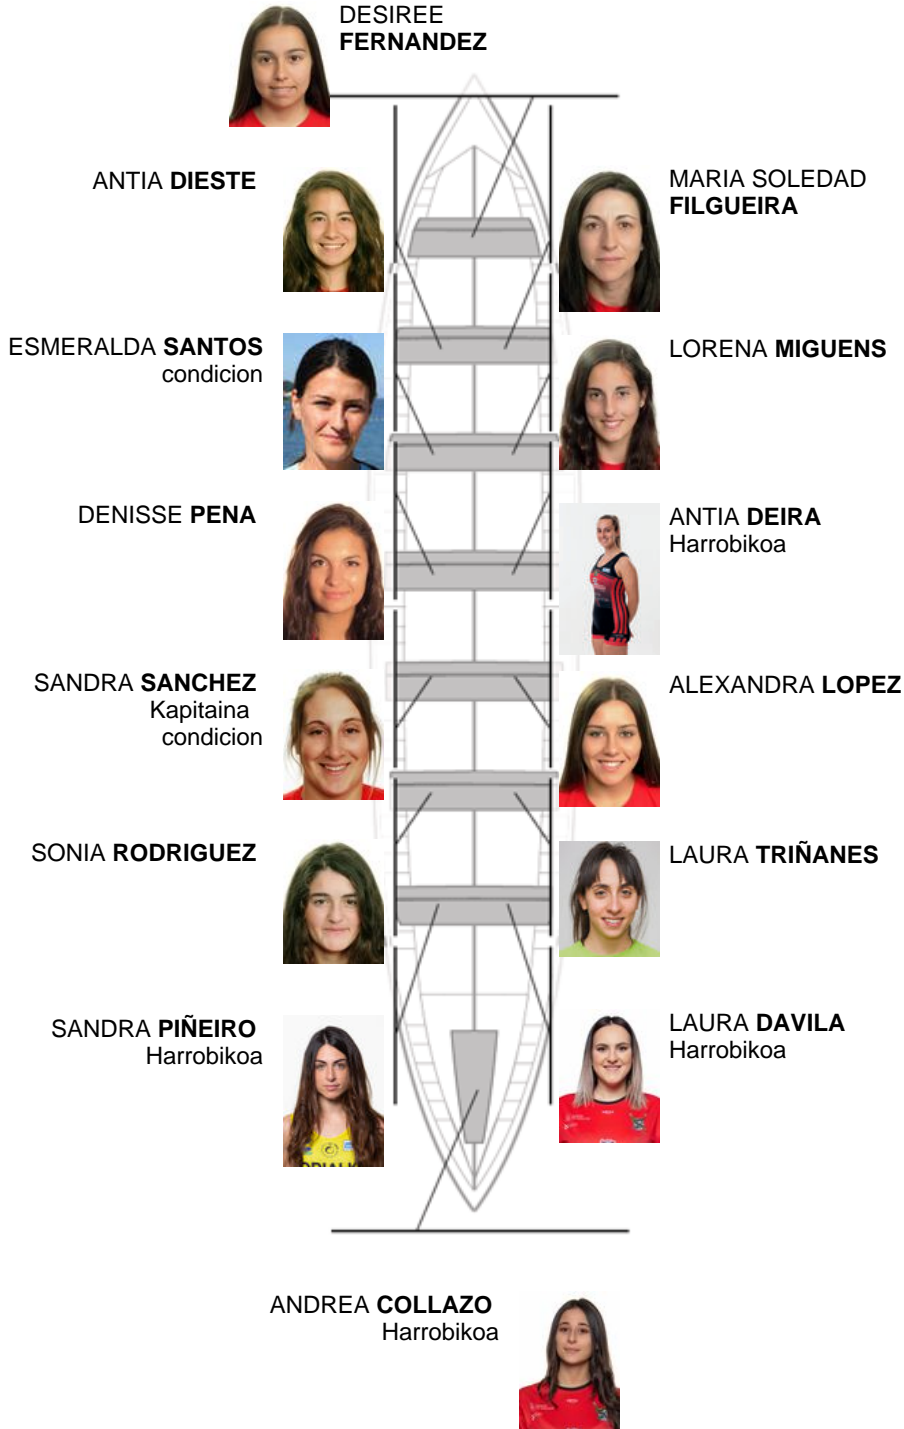

	Kluba	Denbora	Alde	%	Puntuak
5	PUEBLA-CABO	11:53,80	00:47.52	107.13%	4

Entrenatzailea
BENIGNO
SILVA SANCHEZ

Ordezkaria
MANUELA
PLACES

Firma y sello

Ordezkariak

Retziaria
MARISSA
BERRIS
Harrobikoa

Harrobikoak:4