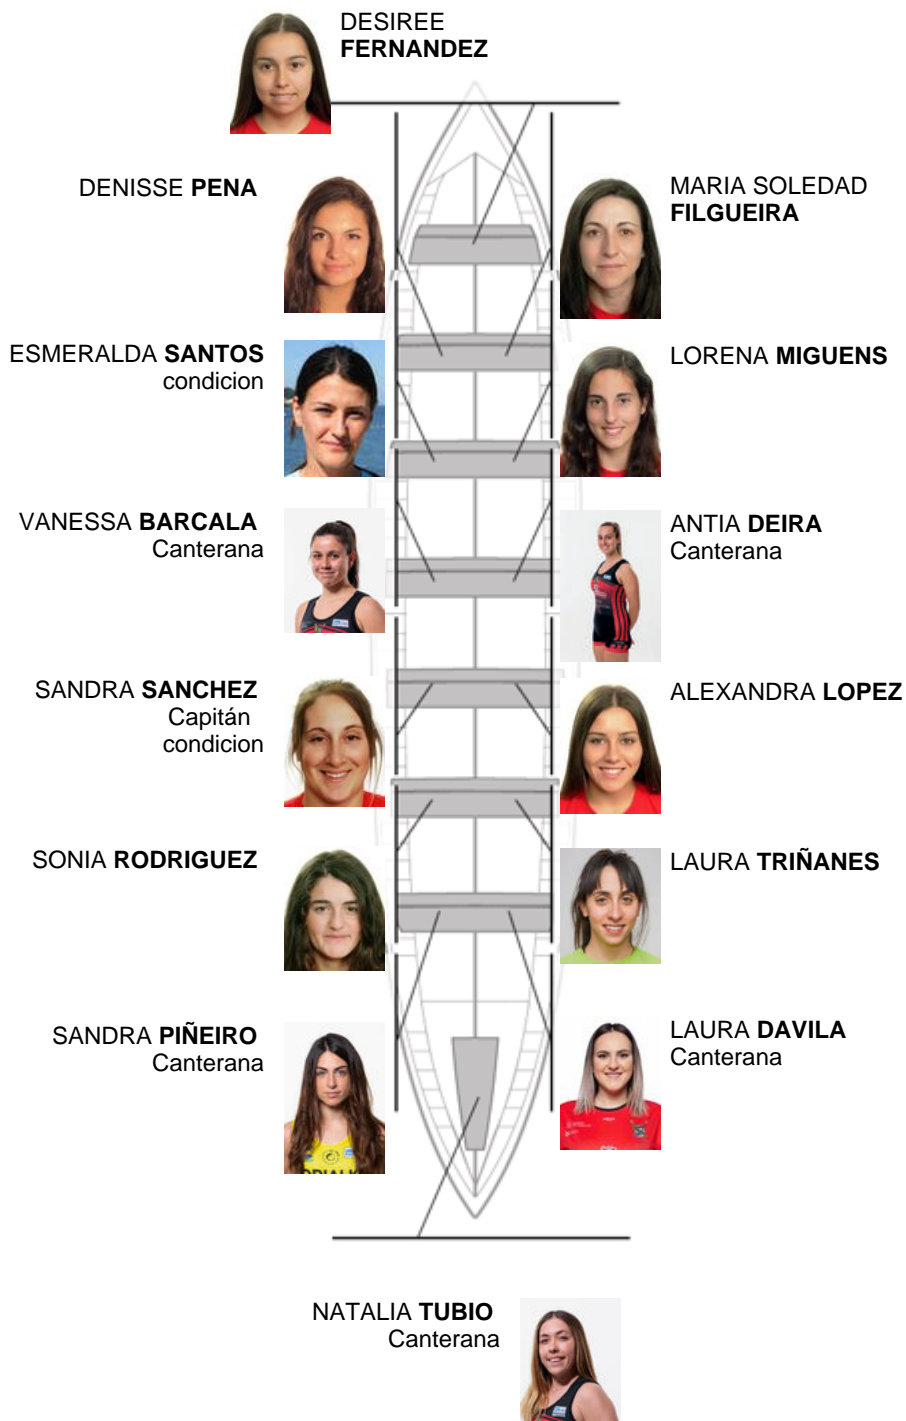

	Club	Tiempo	A favor	%	Puntos
5	PUEBLA-CABO	10:15,38	00:21.36	103.59%	4

Entrenador
BENIGNO
SILVA SANCHEZ

Delegado/a
MANUELA
PLACES

Firma y sello

Suplentes

Remera
ANDREA
BALLEZA
Canterana

Canteranos:5
Propios: 9
No propios: