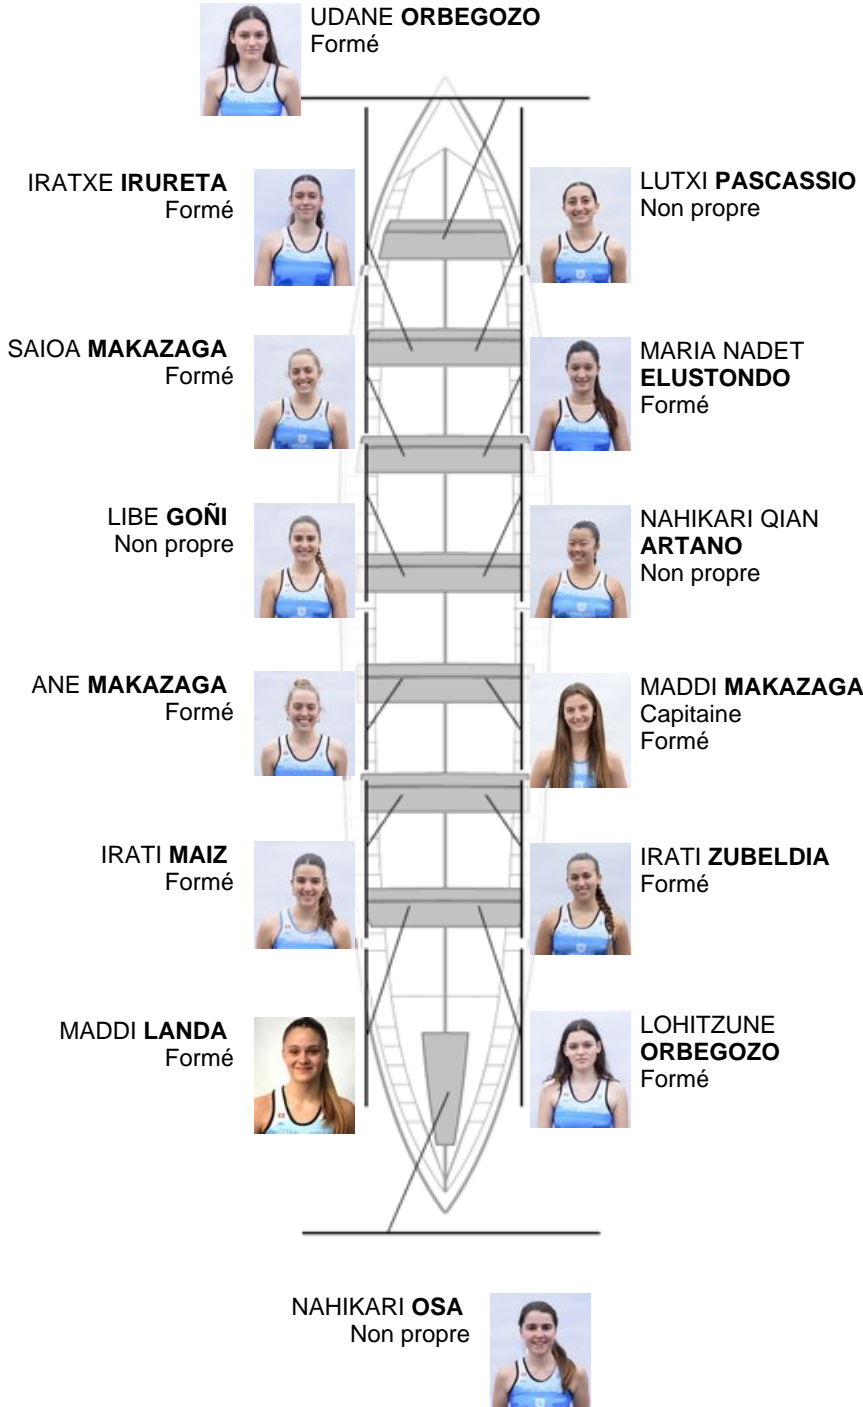

	Club	Temp	Dif	%	Points
3	ZARAUTZ GESALAGA-OKELAN	10:42,18	00:08.14	101.28%	6

Coach  
**JUANJO**  
**ETXARTE URRUZOLA**

Délégué  
**HAIZEA**  
**AIZPURU GOIENETXE**

Firma y sello

**Supleánts**

~~Ramone~~  
~~MENBENA~~  
~~BERBORA~~  
 Non propre

**Formé:10**  
**Prope:**  
**Non propre: 4**