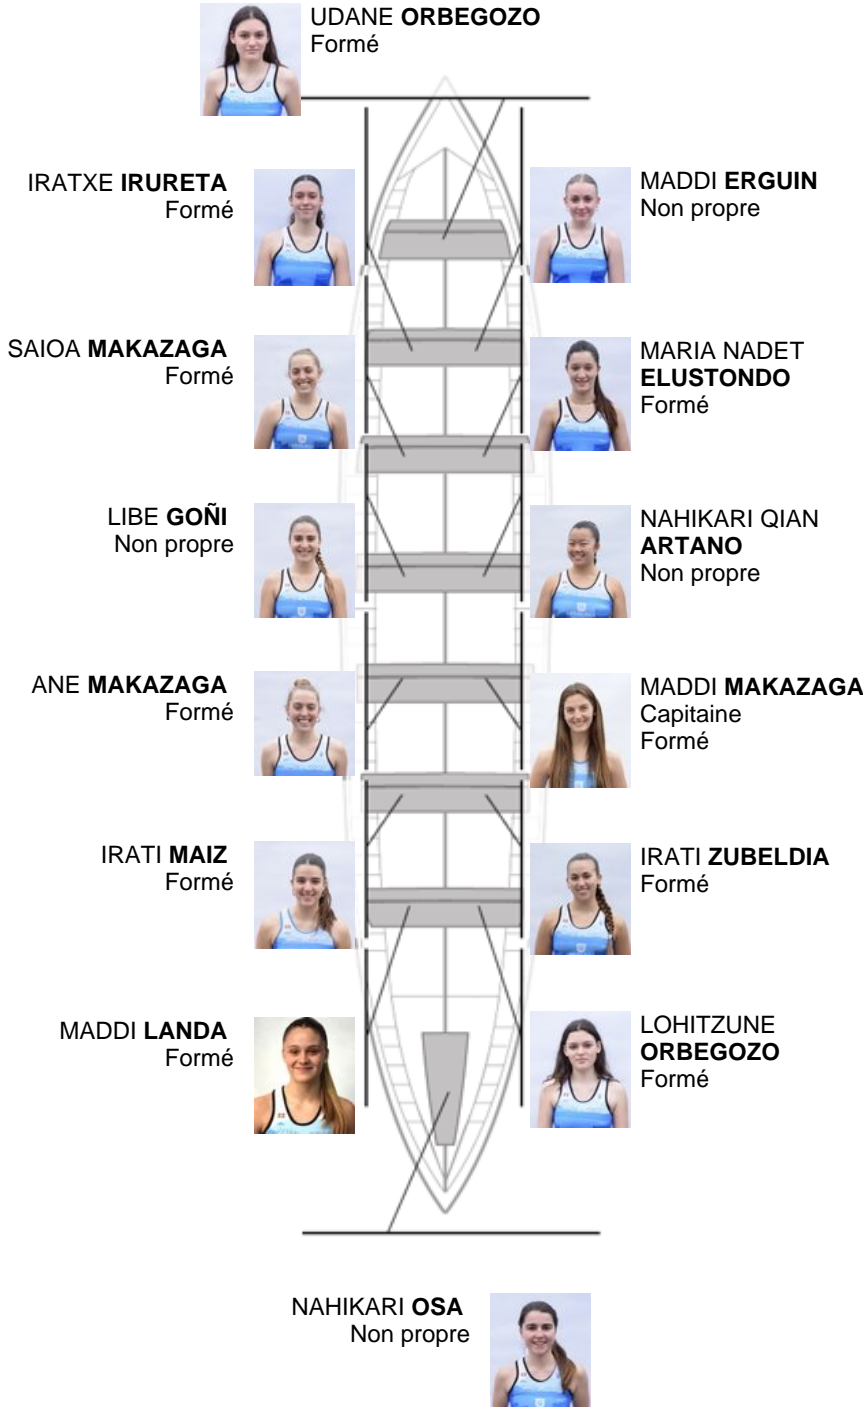

	Club	Temp	Dif	%	Points
3	ZARAUTZ GESALAGA-OKELAN	11:49,10	00:04.10	100.58%	3

Coach  
**JUANJO**  
**ETXARTE URRUZOLA**

Délégué  
**HAIZEA**  
**AIZPURU GOIENETXE**

Firma y sello

**Supleánts**

Ramuse  
**ANXBENA**  
**BARRIOSIO**  
 Non propre

**Formé:10**  
**Prope:**  
**Non propre: 4**