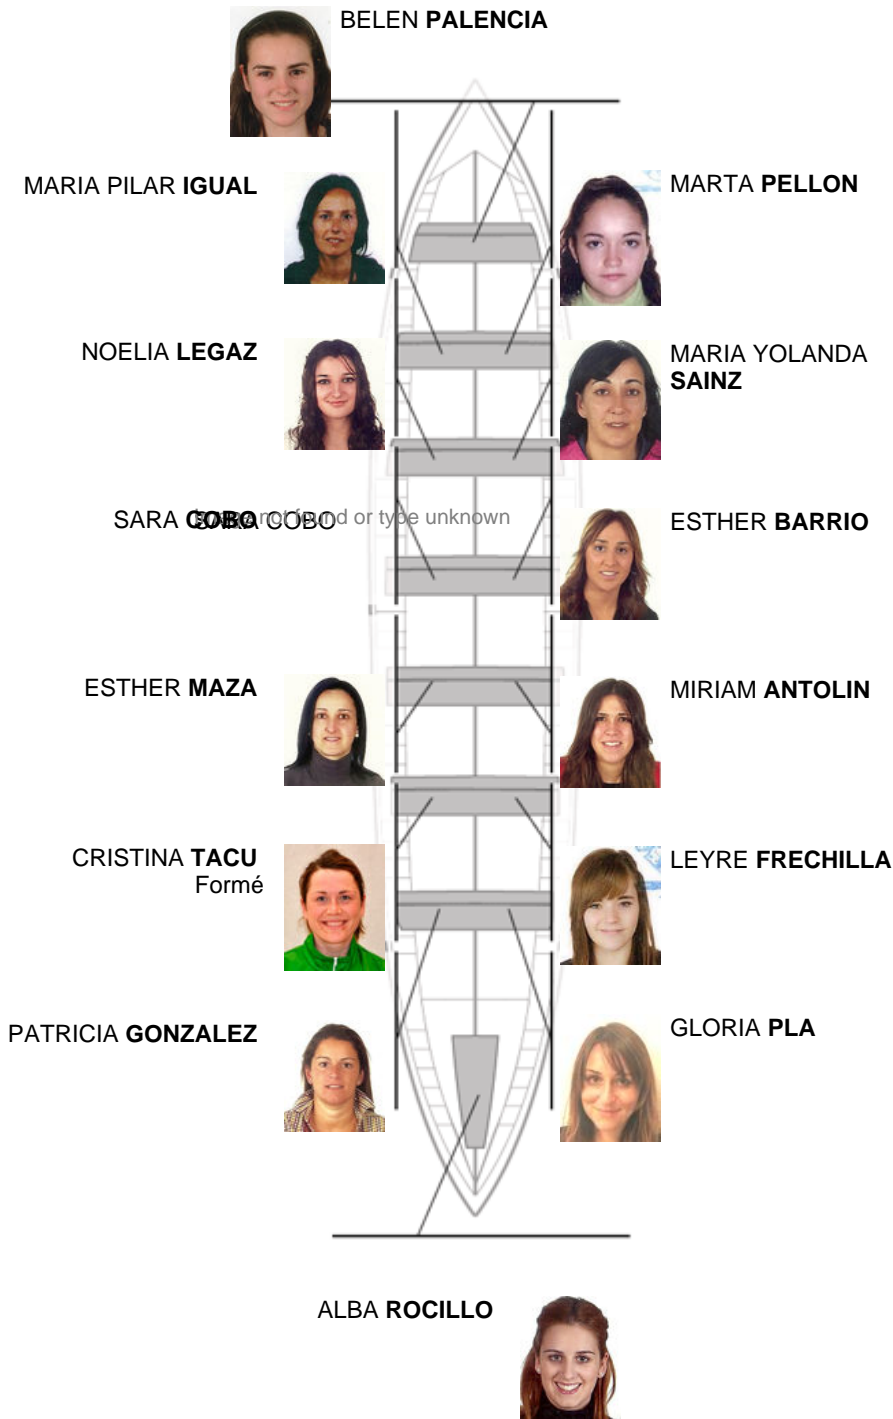

13-07-2013 / IV BANDERA MARINA DE CUDEYO - Puntuable

	Club	Temp	Dif	%	Points
8	SANTOÑA GRUPO TANET	12:29,38	01:28.32	113.36%	1

Coach  
PACHI  
GONZALEZ

Délegué  
CESAR  
FERNANDEZ

Firma y sello

Supleánts

Rameuse /  
~~PROPE~~  
~~PROPE~~  
~~PROPE~~  
SANTIAGO