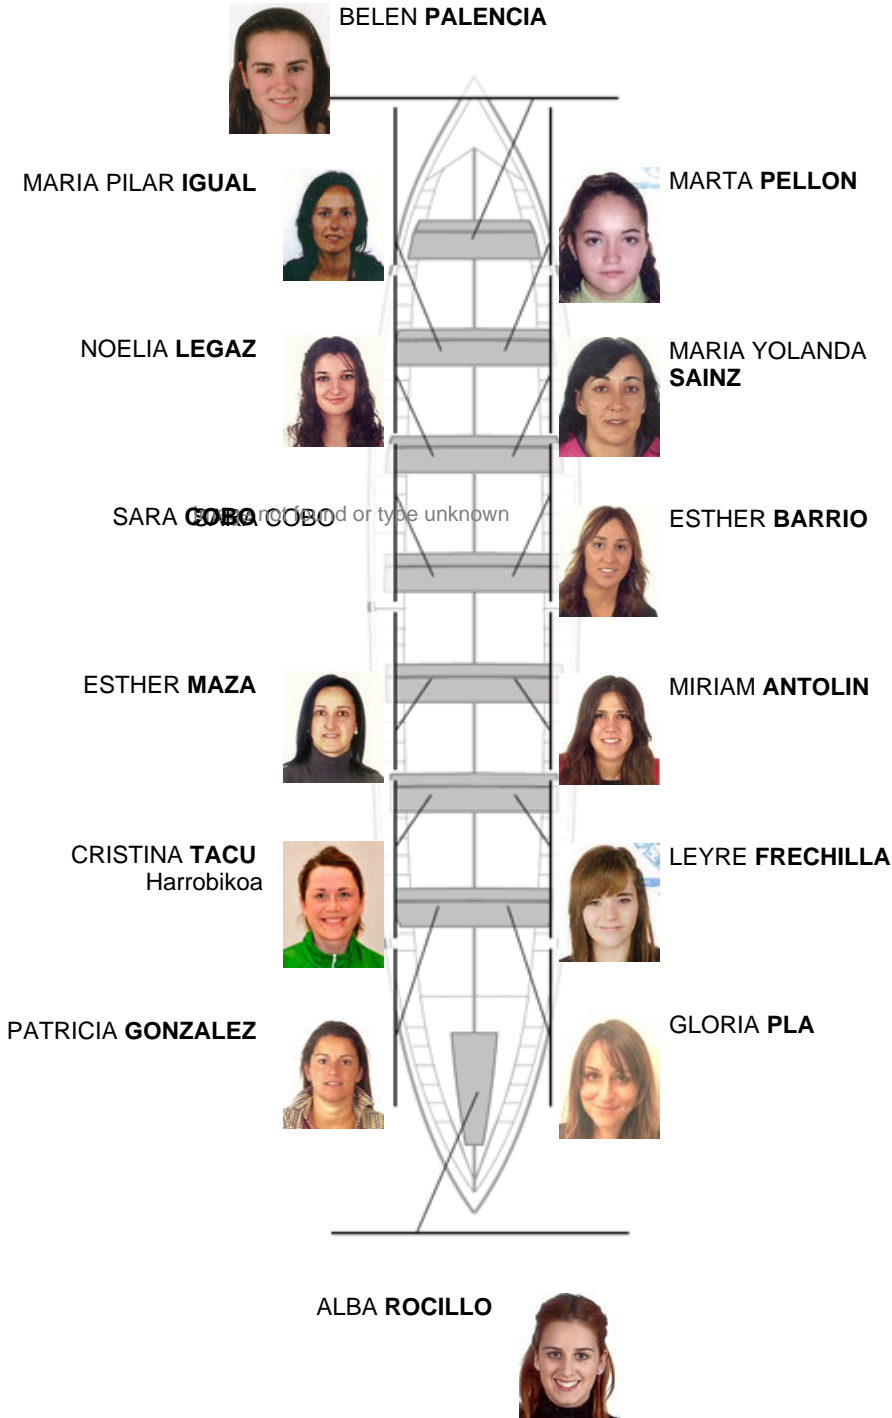

	Kluba	Denbora	Alde	%	Puntuak
8	SANTOÑA GRUPO TANET	12:29,38	01:28.32	113.36%	1

Entrenatzailea
PACHI
GONZALEZ

Ordezkarria
CESAR
FERNANDEZ

Firma y sello

Ordezkarriak

Arraunlaria /
~~ARRAUNLARIA~~
~~BEREZKOAK~~
~~EZ BEREZKOAK~~