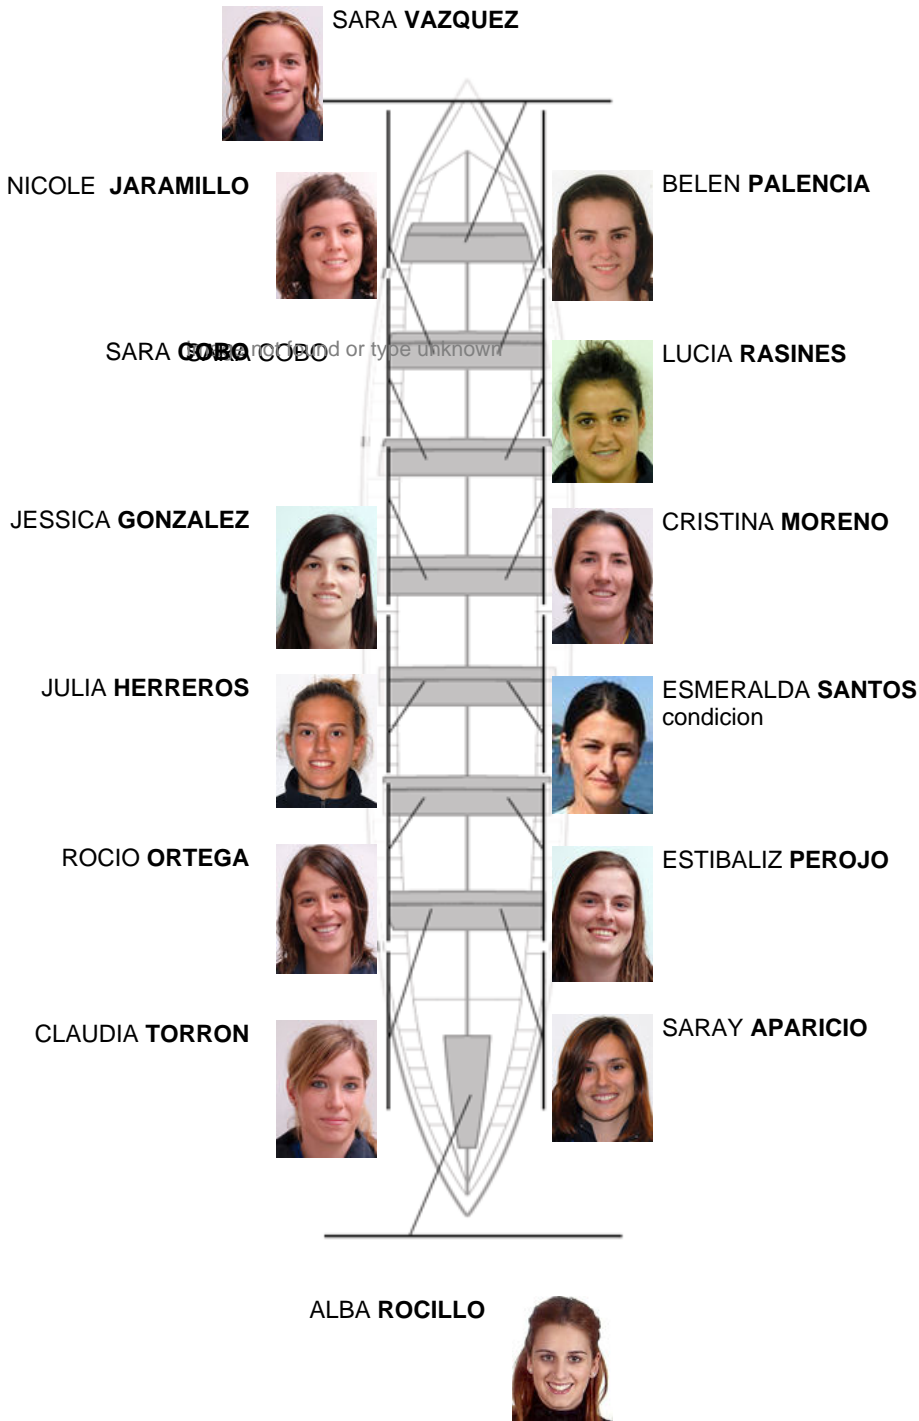

	Club	Tiempo	A favor	%	Puntos
4	CANTABRIA	12:36,38	01:17.69	111.44%	1

Image not found or type unknown

Entrenador

Image not found or type unknown

Delegadora

Firma y sello

Suplentes

Remera
BEATRIZ
RASINES