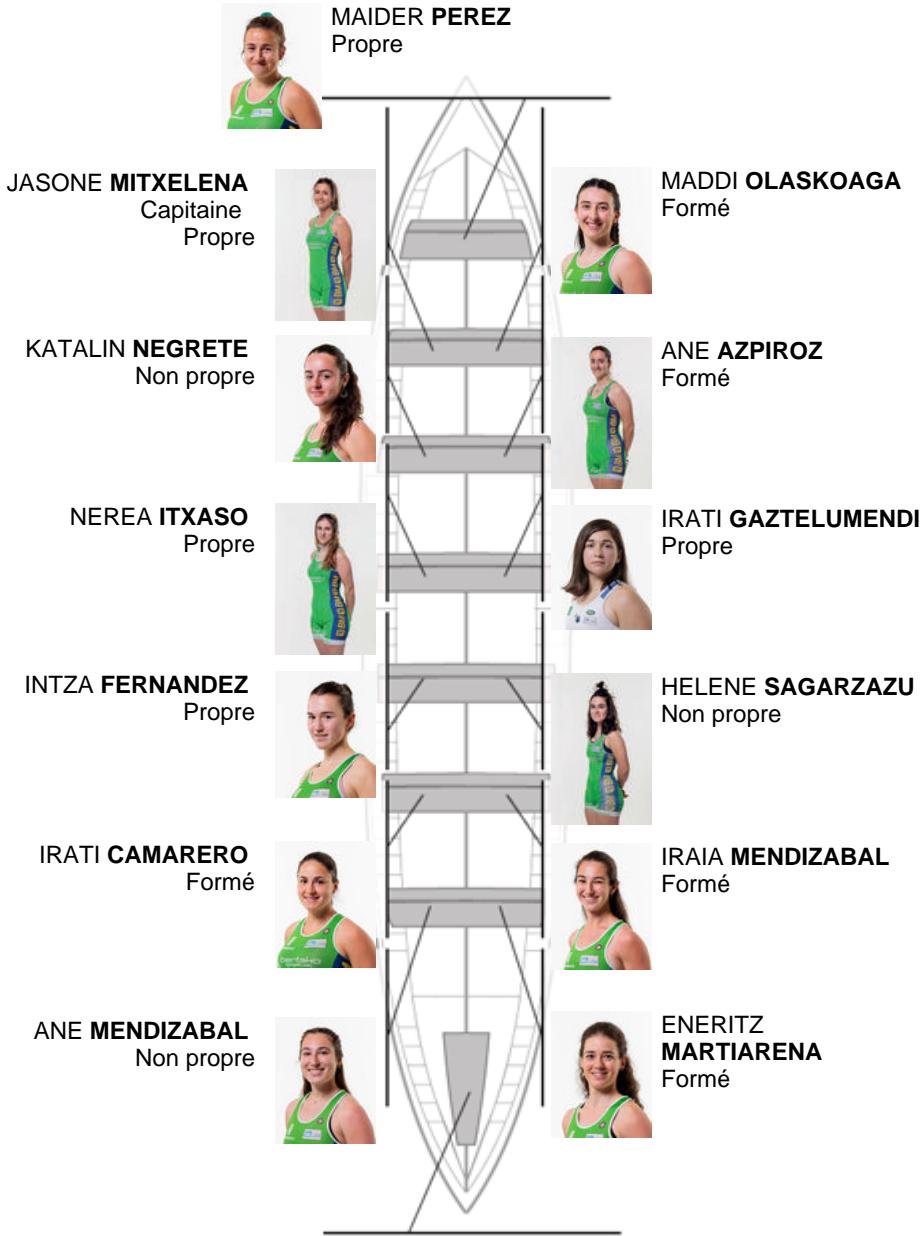

	Club	Temp	Dif	%	Points
0	HONDARRIBIA BERTAKO IGOGAILUAK	00:00,00			0

Coach
IKER
CORTES

Déleégue
FRANTXIS
GONZALEZ-
ETXABARRI

Firma y sello

Supleánts

Rameuse /
~~MARINA~~
~~REYES/A~~
OLAZABAL
Supleante
Formé

MIREN GARMENDIA
Propre

Formé:5
Prope: 6
Non prope: 3