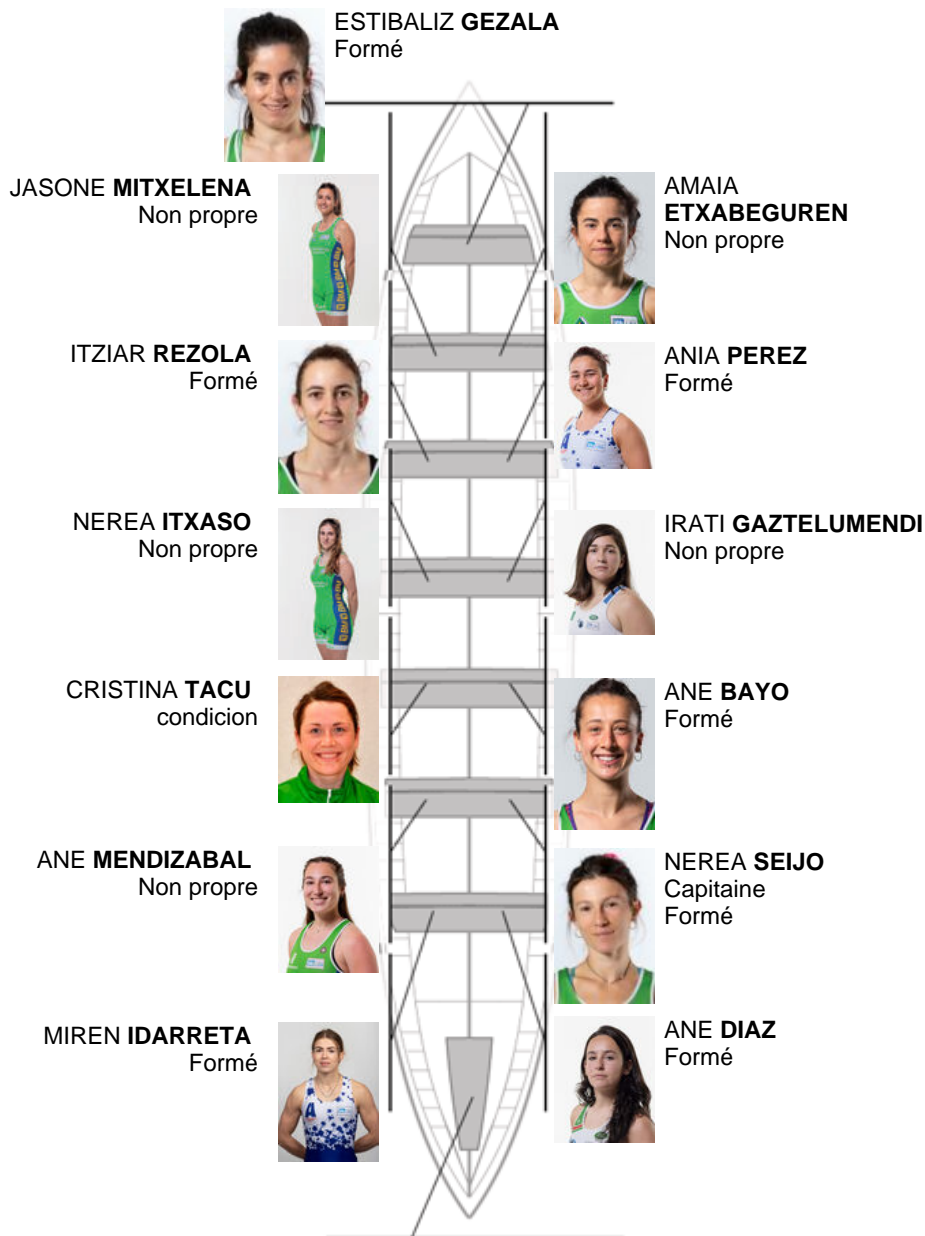

	Club	Temp	Dif	%	Points
3	HONDARRIBIA BERTAKO IGOGAILUAK	11:36,02	00:06.76	100,98%	2

Coach  
IKER  
CORTES

Délegué  
FRANTXIS  
GONZALEZ-  
ETXABARRI

Firma y sello

### Supleánts

Rameuse  
~~ANABELA DRA~~  
~~ANABELA DRA~~

Non propre

NEREA PEREZ  
Non propre

Formé:7

Prope: 1

Non propre: 6