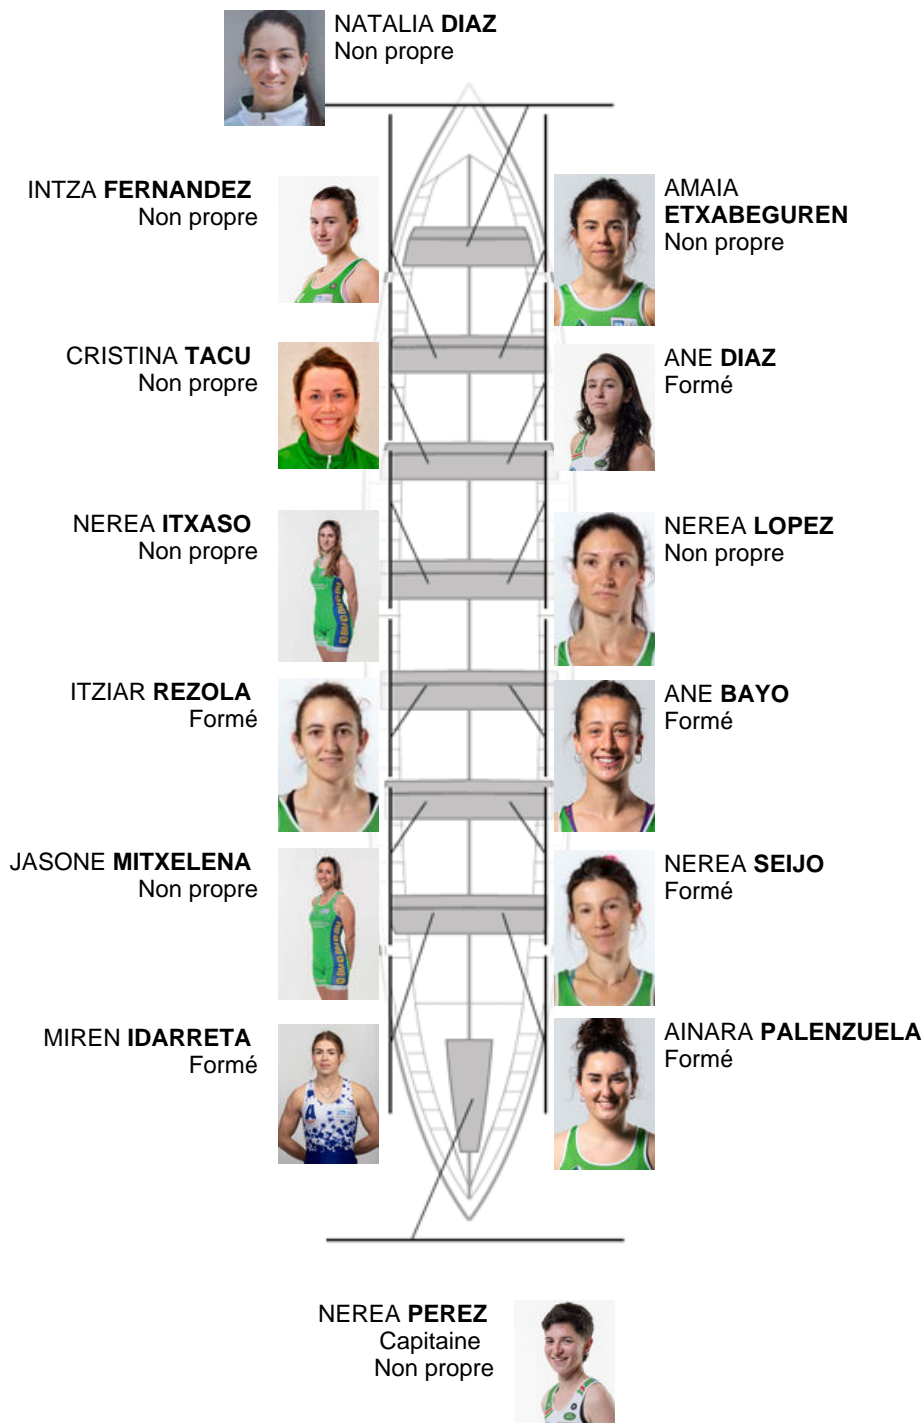

11-08-2019 / II Mapfre Bandera - Puntuable

	Club	Temp	Dif	%	Points
4	HONDARRIBIA BERTAKO IGOGAILUAK	11:46,10	00:48.42	107.36%	1

Coach
**IKER
CORTES**

Délegué
**ESTIBALIZ
GEZALA**

Firma y sello

Supleánts

Rameuse
**ANITA
ERZABE**
Non propre

Formé:6
Prope:
Non propre: 8