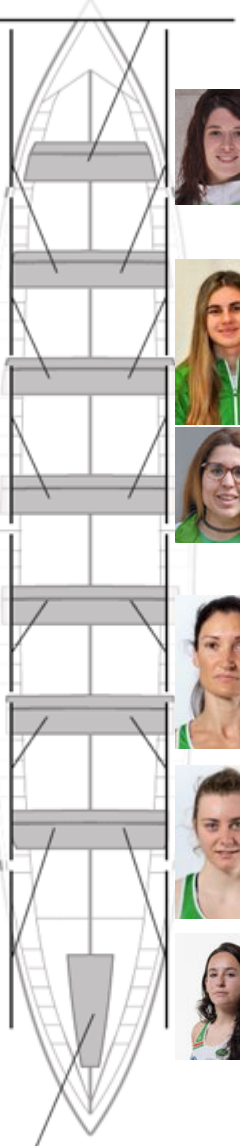

Club	Temp	Dif	%	Points
4	HONDARRIBIA BERTAKO IGOGAILUAK	11:39,74	00:28.80	104.29%	1

Firma y sello

Supleánts

NATALIA DIAZ
Non propre

NEREA IBAÑEZ

GARAZI EZQUERRO
Non propre

CAROLINA GARCIA

NEREA LOPEZ
Non propre

IRATXE HERNANDEZ
Formé

ANE DIAZ
Formé

Formé:4
Prope: 3
Non propre: 7