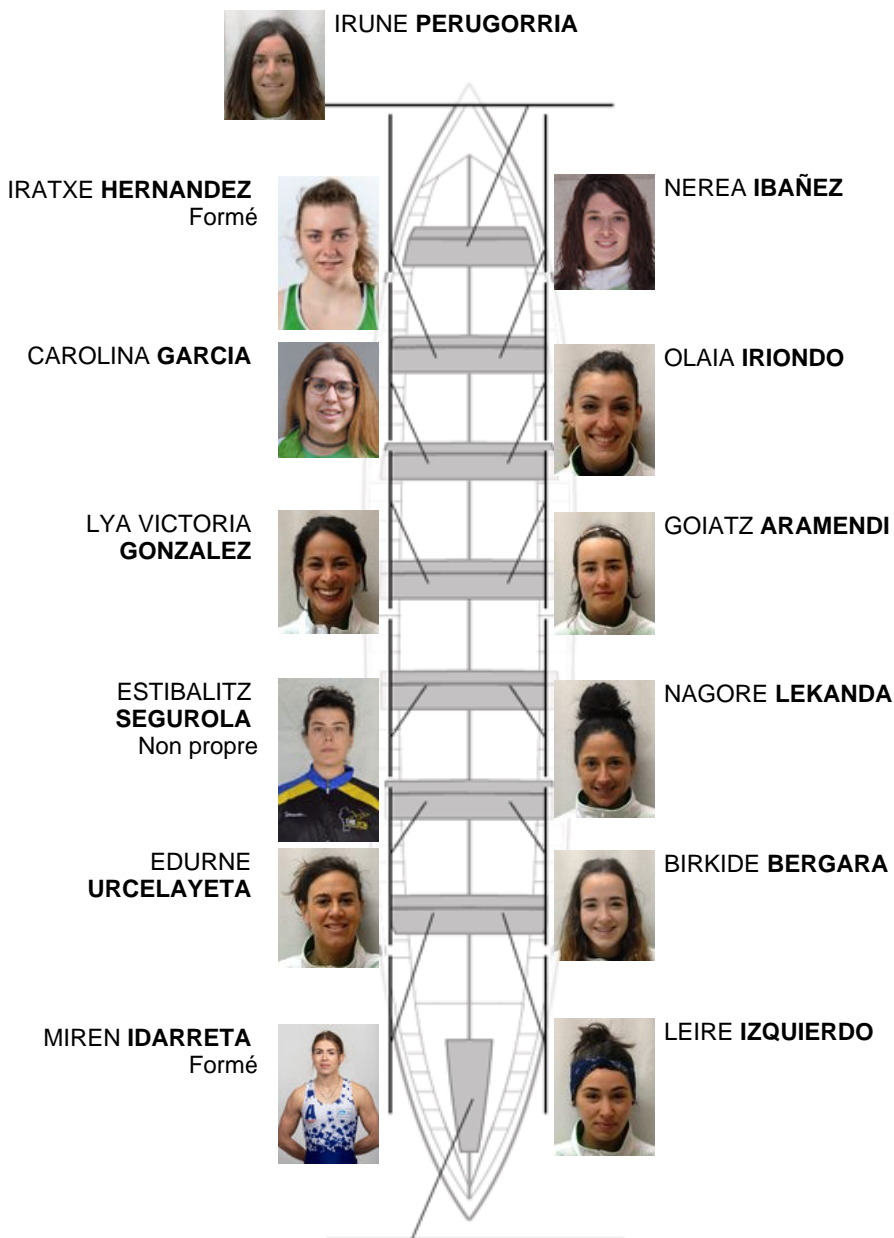

09-07-2016 / IV. Orio Kanpina Bandera - Puntuable

	Club	Temp	Dif	%	Points
8	HONDARRIBIA BERTAKO IGOGAILUAK	12:07,82	01:24.62	113.15%	1

Coach
JOSERRA
OIARTZABAL

Déleégue
FRANTXIS
GONZALEZ-
ETXABARRI

Firma y sello

Supleánts

Ramone
BERBERIAN
BERBERIAN

Formé:3
Prope: 10
Non prope: 1

ESTIBALIZ GEZALA
Capitaine
Formé