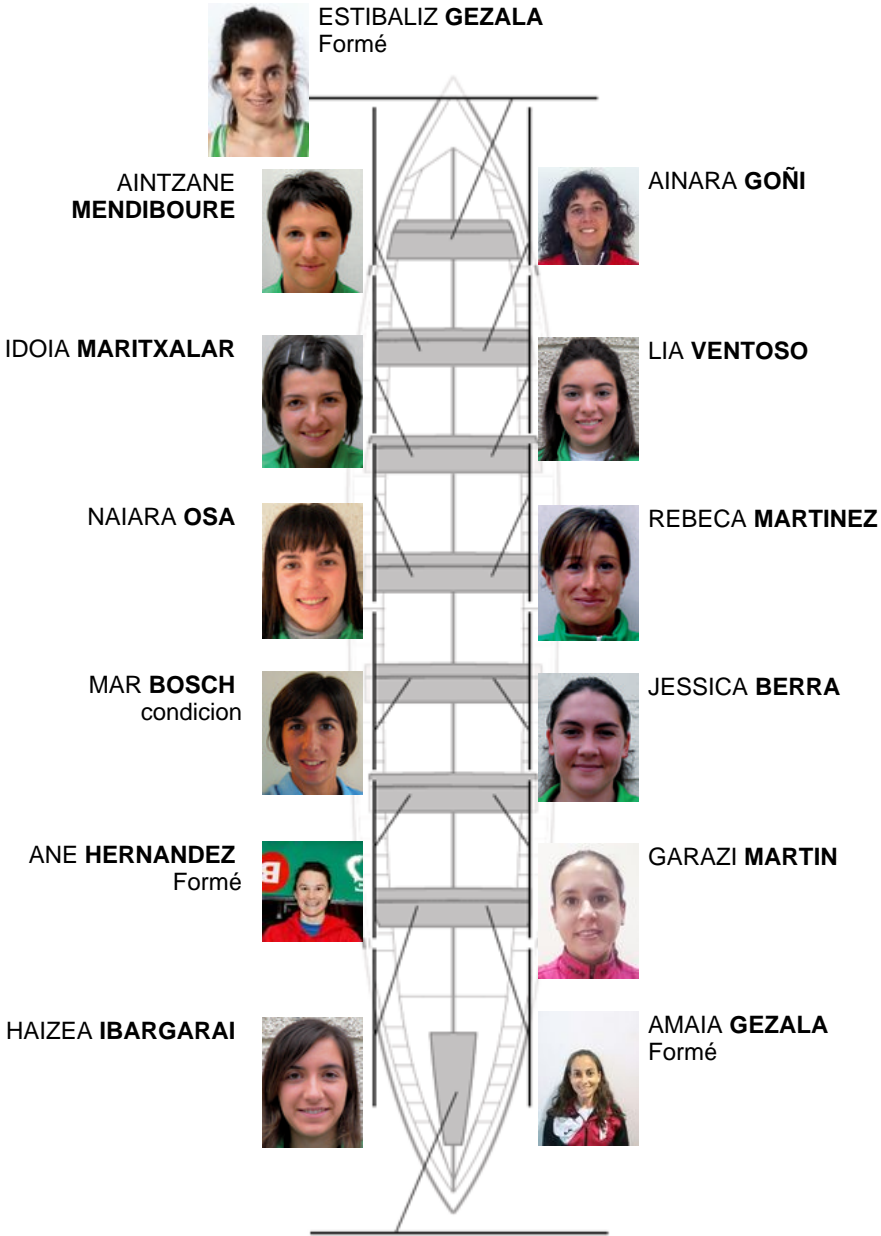

	Club	Temp	Dif	%	Points
7	HONDARRIBIA BERTAKO IGOGAILUAK	12:28,72	01:18.86	111.77%	1

Coach
TUBAL
LAKUNZA

Délegué
FRANTXIS
GONZALEZ-
ETXABARRI

Firma y sello

Supleánts

Rameuse
~~GARAZEN~~
~~ARSABALAGA~~
Condicion

ZURIÑE ALBERDI
Non propre

Formé:3
Prope: 10
Non prope: 1